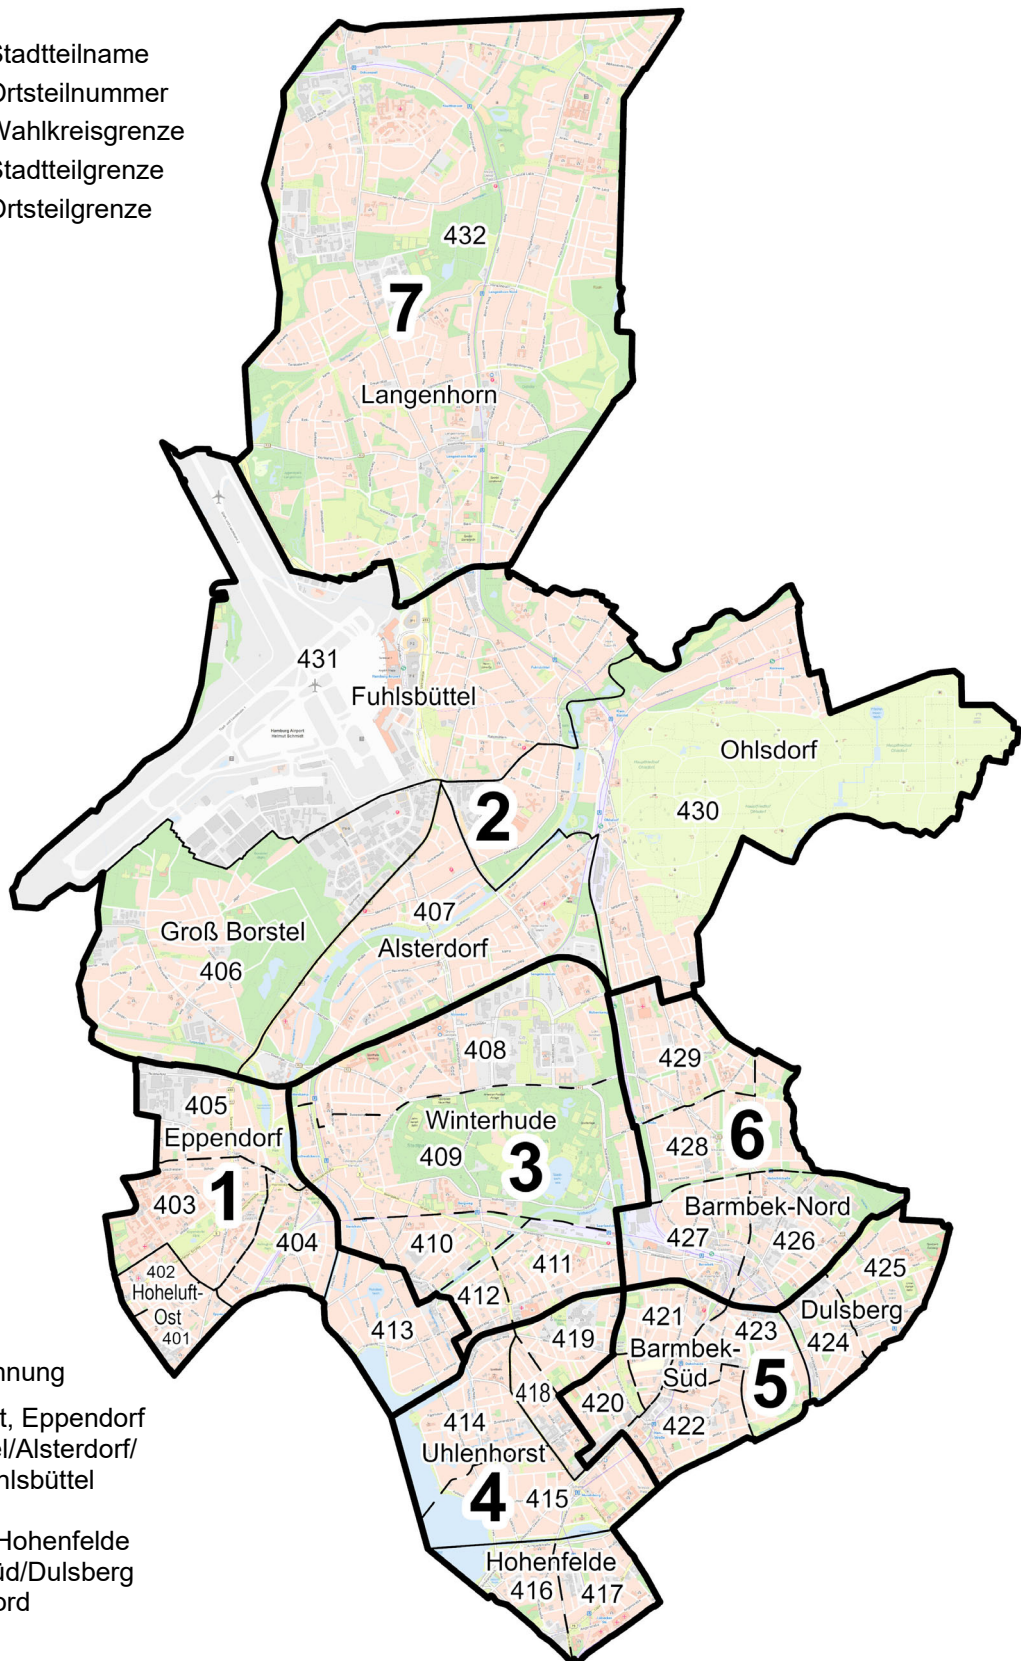

# Wahlkreiseinteilung zur Bezirksversammlungswahl 2024 Bezirk Hamburg-Nord

Dulsberg:      Stadtteilname  
424:            Ortsteilnummer  
—                Wahlkreisgrenze  
—                Stadtteilgrenze  
- - -            Ortsteilgrenze

## Wahlkreisbezeichnung

- 1 = Hoheluft-Ost, Eppendorf
- 2 = Groß Borstel/Alsterdorf/  
Ohlsdorf/Fuhlsbüttel
- 3 = Winterhude
- 4 = Uhlenhorst/Hohenfelde
- 5 = Barmbek-Süd/Dulsberg
- 6 = Barmbek-Nord
- 7 = Langenhorn