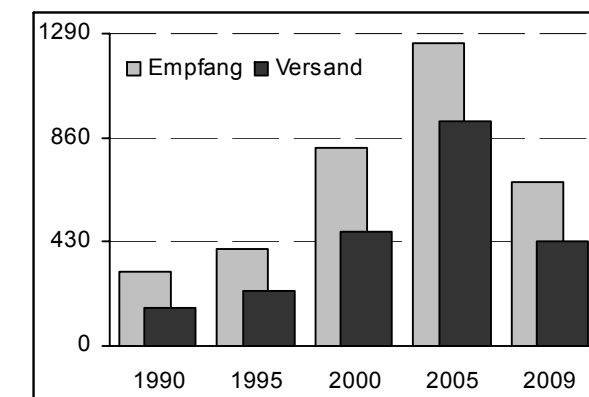

Beschäftigung

103 norwegische Staatsangehörige waren in Hamburg sozialversicherungspflichtig beschäftigt, das waren 36 % aller 18- bis 59-jährigen in Hamburg lebenden norwegischen Einwohnerinnen und Einwohner.

Gäste in Hamburger Hotels

Norwegische Gäste	18 550
in % der ausländischen Gäste	2,3
in % der Gäste insgesamt	0,4
Anzahl der Übernachtungen	33 488
in % der Übernachtungen ausländischer Gäste	2,0
in % der Übernachtungen insgesamt	0,4

Luftverkehr mit Norwegen

In Hamburg angekommene Fluggäste	43 357
darunter aus Oslo	41 674
in % aller aus dem Ausland angekommenen Fluggäste	1,3
Aus Hamburg abgereiste Fluggäste	42 240
darunter nach Oslo	40 337
in % aller ins Ausland abgereisten Fluggäste	1,2

Messebeteiligungen

Insgesamt 19 norwegische Firmen beteiligten sich an Messen in Hamburg.

Seeverkehr mit Norwegen

Güterverkehr in 1 000 Tonnen	4 295
Empfang in 1 000 Tonnen	3 524
davon entfallen auf ... (in %)	
Massengut	72,8
darunter Eisenerze	33,6
Rohes Erdöl	21,9
Versand in 1 000 Tonnen	771
davon entfallen auf ... (in %)	
Stückgut	75,3
darunter Marmor, Granit	3,8
Massengut	24,7
darunter Schwefelsäure	15,1
Containerverkehr in TEU¹	135 944
Containerisierungsgrad in %²	83,0
Anteil Hamburgs am Seeverkehr der deutschen Häfen mit Norwegen in %	21,1
Transitverkehr in 1 000 Tonnen (2008)	649

Containerverkehr Hamburgs mit Norwegen in Containern umgeschlagene Güter

1 000 Tonnen

¹ Twenty-foot-equivalent-units (20-Fuß-Einheiten)

² Anteil der containerisierten Güter am Stückgut insgesamt