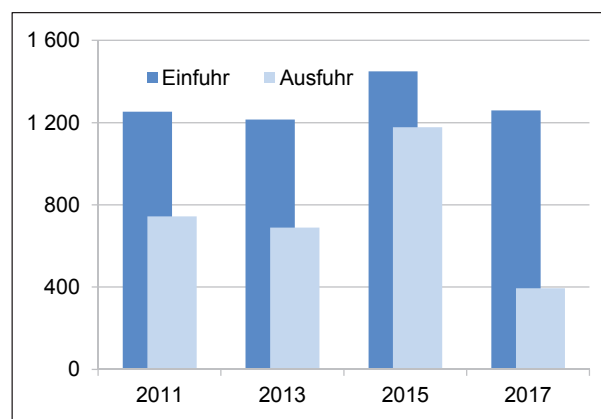

Außenhandel mit Brasilien

Einfuhr des Landes Hamburg in Mio. Euro	1 260
darunter entfallen auf ... (in %)	
Kupfererze	38,1
Kaffee	25,0
Ölfrüchte	11,8
Fleisch und Fleischwaren	5,1
Anteil an der deutschen Einfuhr in %	16,2
Ausfuhr des Landes Hamburg in Mio. Euro	394
darunter entfallen auf ... (in %)	
Luftfahrzeuge	54,2
Düngemittel	28,5
Waren aus Kunststoff	1,7
Teer und Teerdestillate	1,2
Anteil an der deutschen Ausfuhr in %	4,7

Außenhandel des Landes Hamburg mit Brasilien

Mio. Euro

Kontakte in Hamburg

Die Förderung der Beziehungen zu Brasilien hat sich eine Vielzahl in Hamburg bestehender Vereinigungen und Einrichtungen zur Aufgabe gemacht, zum Beispiel:

- Honorarkonsulat der Föderativen Republik Brasilien
  Am Sandtorkai 41
  20457 Hamburg
  Telefon: 040 368 033 10

- Lateinamerika Verein e.V.
  Raboisen 32
  20095 Hamburg
  Telefon: 040 413 43 13
  E-Mail: info@lateinamerikaveroin.de
  Internet: www.lateinamerikaveroin.de

Alle Aussagen in diesem Faltblatt beziehen sich auf das Jahr 2017, sofern nichts anderes angegeben ist.

Herausgeber:

Statistisches Amt
für Hamburg und Schleswig-Holstein
Steckelhörn 12, 20457 Hamburg
Telefon: 040 42831-1766 (Auskünfte)
040 42831-1701 (Bestellungen)
E-Mail: info@statistik-nord.de
Internet: www.statistik-nord.de

Stand: Februar 2019

© Vervielfältigung und Verbreitung, auch auszugsweise, mit Quellenangabe gestattet.