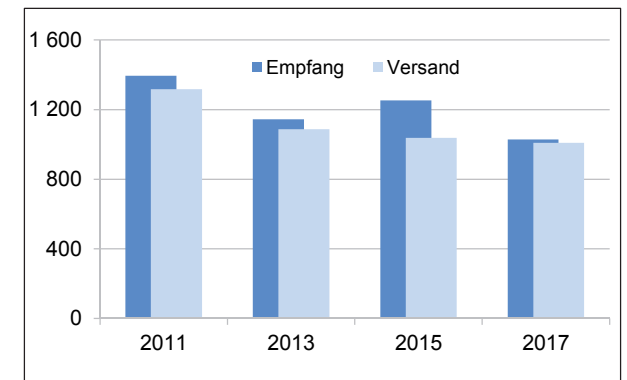

Beschäftigung

In Hamburg sind 634 brasilianische Staatsangehörige sozialversicherungspflichtig beschäftigt, das sind 39,9 % der 18- bis unter 60-jährigen in Hamburg lebenden brasilianischen Einwohnerinnen und Einwohner.

Gäste in Hamburger Hotels

Brasilianische Gäste	8 805
in % der ausländischen Gäste	0,6
in % der Gäste insgesamt	0,1
Anzahl der Übernachtungen	23 826
in % der Übernachtungen ausländischer Gäste	0,7
in % der Übernachtungen insgesamt	0,2

Luftverkehr mit Brasilien

Aus Hamburg abgereiste Fluggäste	17 617
darunter nach São Paulo	9 207
Rio de Janeiro	4 394
in % aller ins Ausland abgereisten Fluggäste	0,3

Messebeteiligungen

Im Jahr 2016 beteiligten sich drei brasilianische Firmen an Eigenveranstaltungen der Hamburg Messe und Congress GmbH.

Seeverkehr mit Brasilien

Güterverkehr in 1 000 Tonnen	7 047
Empfang in 1 000 Tonnen	4 678
davon entfallen auf ... (in %)	
Massengut	73,1
darunter Eisenerze und -konzentrate	88,1
Stückgut	26,9
darunter Erzeugnisse pflanzl. Ursprungs	28,7
Versand in 1 000 Tonnen	2 369
davon entfallen auf ... (in %)	
Massengut	44,9
darunter Stickstoffverbindungen	91,3
Stückgut	55,1
darunter Papier und Pappe	10,5
Containerverkehr in TEU¹	192 241
Anteil Hamburgs am Seeverkehr der deutschen Häfen mit Brasilien in %	68,0

Containerverkehr Hamburgs mit Brasilien in Containern umgeschlagene Güter 1 000 Tonnen

¹ Twenty-foot-equivalent-units (20-Fuß-Einheiten)