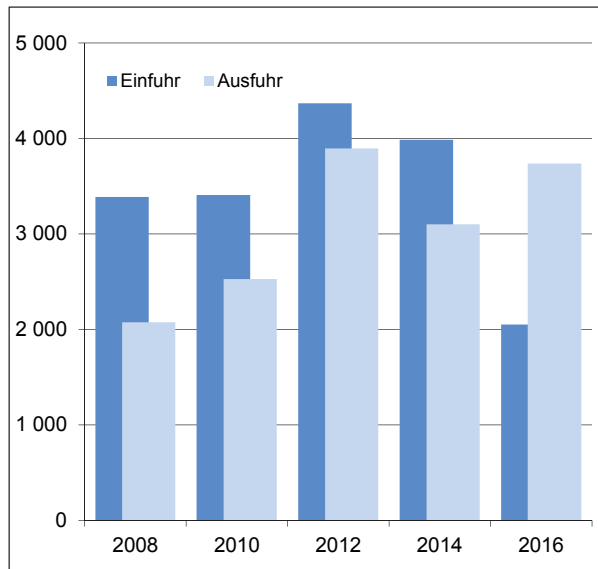

Außenhandel mit Großbritannien

Einfuhr des Landes Hamburg in Mio. Euro	2 053
darunter entfallen auf ... (in %)	
Luftfahrzeuge	27,2
Erdöl und Erdgas	20,8
Personenkraftwagen	6,3
Branntwein	2,6
Mineralölerzeugnisse	2,0
Anteil an der deutschen Einfuhr in %	5,8

Ausfuhr des Landes Hamburg in Mio. Euro	3 737
darunter entfallen auf ... (in %)	
Gold für gewerbliche Zwecke	36,3
Luftfahrzeuge	16,8
Halbwaren a.n.g.	8,6
Mineralölerzeugnisse	6,9
Waren aus Kunststoffen	4,1
Anteil an der deutschen Ausfuhr in %	4,3

Außenhandel des Landes Hamburg mit Großbritannien

Mio. Euro

Kontakte in Hamburg

Die Förderung der Beziehungen zu Großbritannien haben sich mehrere in Hamburg bestehende Vereinigungen und Einrichtungen zur Aufgabe gemacht, und zwar

- Honorarkonsulat des Vereinigten Königreichs Großbritannien und Nordirland
  Hohe Bleichen 12, 20354 Hamburg
  Telefon: 040 30082690
  Telefax: 040 30082001
- The English-Speaking Union Germany-Hamburg
  Raboisen 3, 20095 Hamburg
  Telefon: 040 2200396
  Telefax: 040 2206756
- Anglo-German Club Hamburg e.V.
  Harvestehuder Weg 44, 20149 Hamburg
  Telefon: 040 450155-13
  Telefax: 040 450155-14
- Englisch-bischöfliche Gemeinde in Hamburg
  Zeughausmarkt 22, 20459 Hamburg
  Telefon: 040 4392334
  Telefax: 040 40186735

Alle Aussagen in diesem Faltblatt beziehen sich auf das Jahr 2016, sofern nichts anderes angegeben ist.

Herausgeber:

Statistisches Amt
für Hamburg und Schleswig-Holstein
Steckelhörn 12, 20457 Hamburg
Telefon: 040 42831-1766 (Auskünfte)
040 42831-1701 (Bestellungen)

E-Mail: info@statistik-nord.de

Internet: www.statistik-nord.de

Stand: April 2018

© Vervielfältigung und Verbreitung, auch auszugsweise, mit Quellenangabe gestattet.