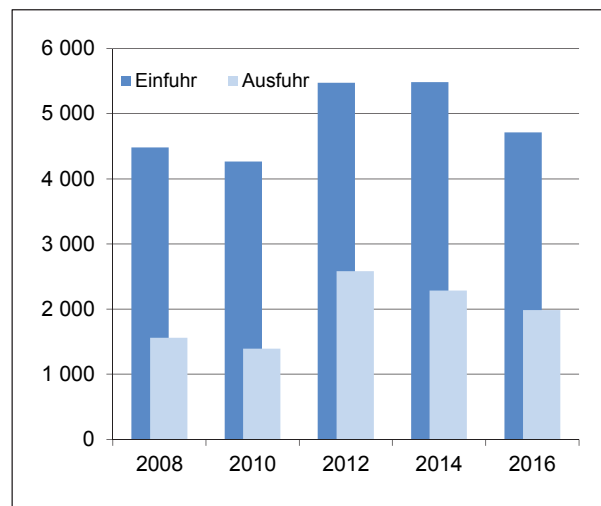

## Außenhandel mit den Niederlanden

Einfuhr des Landes Hamburg in Mio. Euro	4 711
darunter entfallen auf ... (in %)	
Mineralölerzeugnisse	39,0
Büro- und Datenverarbeitungsmaschinen	13,0
Gemüse	5,2
Pflanzliche Öle, Fette	2,8
Chemische Vorerzeugnisse	2,2
Anteil an der deutschen Einfuhr in %	5,7
Ausfuhr des Landes Hamburg in Mio. Euro	1 988
darunter entfallen auf ... (in %)	
Luftfahrzeuge	28,4
Mineralölerzeugnisse	8,9
Medizinische Geräte	8,9
Pharmazeutische Grundstoffe	8,6
Chemische Enderzeugnisse	4,9
Anteil an der deutschen Ausfuhr in %	2,5

## Außenhandel des Landes Hamburg mit den Niederlanden

Mio. Euro