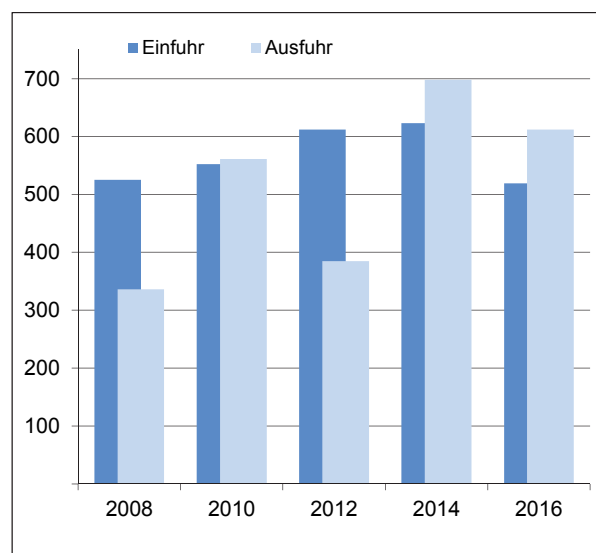

Außenhandel mit der Schweiz

Einfuhr des Landes Hamburg in Mio. Euro	519
darunter entfallen auf ... (in %)	
Uhren	14,1
Duftstoffe und Körperpflegemittel	12,1
Halbwaren, a.n.g.	6,4
Fahrgestelle, Motoren	5,8
Kakao und Kakaoerzeugnisse	5,4
Anteil an der deutschen Einfuhr in %	1,2
Ausfuhr des Landes Hamburg in Mio. Euro	612
darunter entfallen auf ... (in %)	
Gold für gewerbliche Zwecke	47,4
Luftfahrzeuge	10,6
Mineralölerzeugnisse	8,3
Halbzeuge aus Kupfer	2,8
Mess- und Regelgeräte	2,3
Anteil an der deutschen Ausfuhr in %	1,2

Außenhandel des Landes Hamburg mit der Schweiz

Mio. Euro

Kontakte in Hamburg

Die Förderung der Beziehungen zur Schweiz haben sich mehrere in Hamburg bestehende Vereinigungen und Einrichtungen zur Aufgabe gemacht, zum Beispiel:

- Honorarkonsulat der Schweizerischen Eidgenossenschaft
  Flughafenstraße 1-3 (Gebäude 245)
  22355 Hamburg
  Telefon: 040 50752930
  Fax: 040 50752990
  (Honorarkonsul: Herr Michael Eggenschwiler)
- Schweizer Verein „Helvetia“
  Trittauer Amtsweg 19, 22179 Hamburg
  Telefon: 0174 459 1576
  (Präsidentin: Frau Annemarie Tromp)
- Deutsch-Schweizerische Gesellschaft Hamburg e. V.
  Hochrad 7a, 22605 Hamburg
  Telefon: 040 828835
  E-Mail: info@dsg-hh.de
  (Präsident: Herr Dr. Jürgen Walpert)

Alle Aussagen in diesem Faltblatt beziehen sich auf das Jahr 2016, sofern nichts anderes angegeben ist.

Herausgeber:

Statistisches Amt
für Hamburg und Schleswig-Holstein
Steckelhörn 12, 20457 Hamburg
Telefon: 040 42831-1766 (Auskünfte)
040 42831-1701 (Bestellungen)

E-Mail: info@statistik-nord.de

Internet: www.statistik-nord.de

Stand: Februar 2018

© Vervielfältigung und Verbreitung, auch auszugsweise, mit Quellenangabe gestattet.