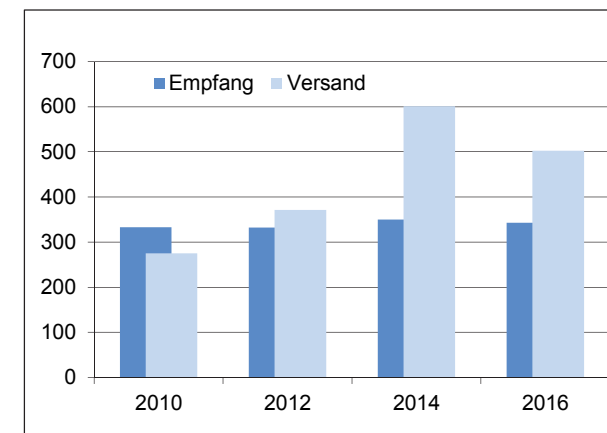

Beschäftigung

15 389 türkische Staatsangehörige waren in Hamburg sozialversicherungspflichtig beschäftigt, das waren 46,3 % aller 18- bis unter 60-jährigen in Hamburg lebenden türkischen Einwohnerinnen und Einwohner.

Gäste in Hamburger Hotels

Türkische Gäste	16 446
in % der ausländischen Gäste	1,1
in % der Gäste insgesamt	0,3
Anzahl der Übernachtungen	37 180
in % der Übernachtungen ausländischer Gäste	1,1
in % der Übernachtungen insgesamt	0,3

Luftverkehr mit der Türkei

In Hamburg angekommene Fluggäste	478 835
darunter aus Antalya	171 895
Istanbul	264 365
in % aller aus dem Ausland angekommenen Fluggäste	8,8
Aus Hamburg abgereiste Fluggäste	465 646
darunter nach Antalya	170 242
Istanbul	253 252
in % aller ins Ausland abgereisten Fluggäste	8,6

Messebeteiligungen

Insgesamt 77 türkische Firmen beteiligten sich an Messen in Hamburg.

Seeverkehr mit der Türkei

Güterverkehr in 1 000 Tonnen	1 223
Empfang in 1 000 Tonnen	349
davon entfallen auf ... (in %)	
Stückgut	98,3
darunter Obst und Gemüse	13,8
Glas und Glaswaren	8,9
Natursteine und Erden	7,4
Versand in 1 000 Tonnen	874
davon entfallen auf ... (in %)	
Massengut	36,7
darunter sonstige Abfälle	28,1
Getreide	7,1
Stückgut	57,4
darunter Roheisen und Stahl	3,8
Containerverkehr in TEU¹	65 410
Anteil Hamburgs am Seeverkehr der deutschen Häfen mit der Türkei in %	40,1

Containerverkehr Hamburgs mit der Türkei

in Containern umgeschlagene Güter

1 000 Tonnen

¹ Twenty-foot-equivalent-units (20-Fuß-Einheiten)