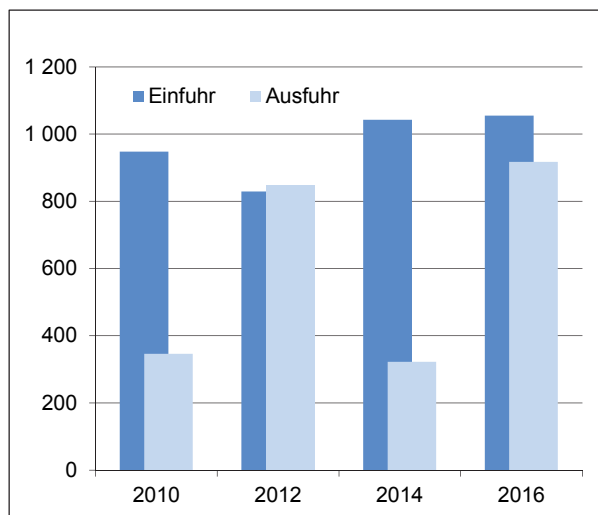

Außenhandel mit der Türkei

Einfuhr des Landes Hamburg in Mio. Euro	1 055
darunter entfallen auf ... (in %)	
Bekleidung aus Gewirken	32,8
Bekleidung aus Baumwolle	15,8
Schalen- und Trockenfrüchte	8,5
Bekleidung aus Seide	5,9
Fahrgestelle, Motoren	4,6
Anteil an der deutschen Einfuhr in %	6,8
Ausfuhr des Landes Hamburg in Mio. Euro	917
darunter entfallen auf ... (in %)	
Luftfahrzeuge	74,2
Abfälle und Schrott	6,4
Hebezeuge, Fördermittel	3,6
Maschinen	1,6
Duftstoffe, Körperpflege	1,1
Anteil an der deutschen Ausfuhr in %	4,2

Außenhandel des Landes Hamburg mit der Türkei

Mio. Euro

Kontakte in Hamburg

Die Förderung der Beziehungen zur Türkei haben sich mehrere in Hamburg bestehende Vereinigungen und Einrichtungen zur Aufgabe gemacht, zum Beispiel:

- Generalkonsulat der Republik Türkei
  Tesp Dorfstraße 18,
  20148 Hamburg
  Telefon: 040 4480330
- Türkische Gemeinde in Hamburg
  und Umgebung e.V.
  Hospitalstraße 111/TGH Haus,
  22767 Hamburg
  Telefon: 040 41366090
- Institut für Türkisch-Europäische
  Studien (ITES) e.V.
  Alsterterrasse 2,
  20354 Hamburg
  Telefon: 040 4102121

Alle Aussagen in diesem Faltblatt beziehen sich auf das Jahr 2016, sofern nichts anderes angegeben ist.

Herausgeber:

Statistisches Amt
für Hamburg und Schleswig-Holstein
Steckelhörn 12, 20457 Hamburg
Telefon: 040 42831-1766 (Auskünfte)
040 42831-1701 (Bestellungen)
E-Mail: info@statistik-nord.de
Internet: www.statistik-nord.de

Stand: Februar 2018

© Vervielfältigung und Verbreitung, auch auszugsweise,
mit Quellenangabe gestattet.