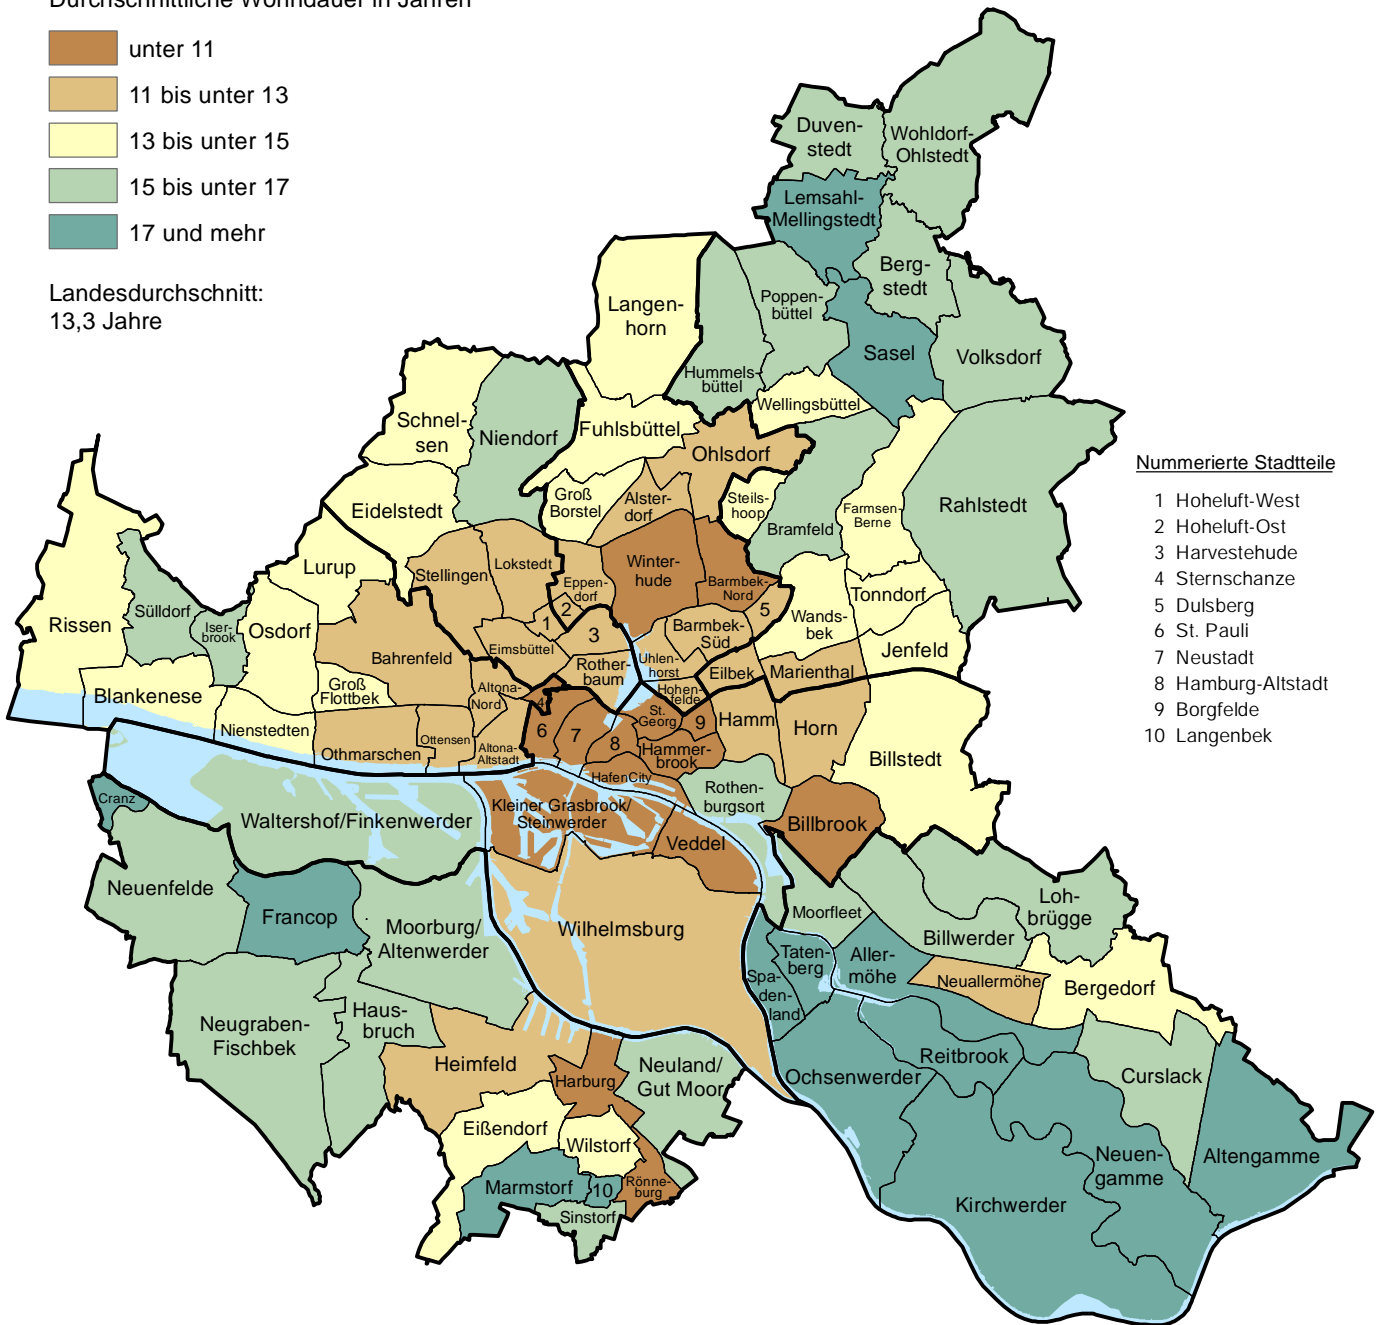

Innerhalb der Hansestadt gibt es hinsichtlich der durchschnittlichen Wohndauer deutliche Unterschiede. In den ländlich geprägten Stadtteilen liegt sie in der Regel über dem Hamburger Durchschnitt. So leben die Menschen in den Stadtteilen Tatenberg, Reitbrook, Spadenland, Altengamme, Neuen-  
gamme und Kirchwerder (alle im Bezirk Bergedorf) seit durchschnittlich über 20 Jahren in ihren Wohnungen.

Dagegen ist die Fluktuation in den zentrumsnahen Wohnlagen höher: In der (erst seit 2005 bewohnbaren) HafenCity, Hammerbrook, Billbrook, Kleiner Grasbrook/Steinwerder, Sternschanze, St. Pauli, St. Georg, Veddel und Hamburg-Altstadt leben die Menschen im Durchschnitt seit weniger als zehn Jahren in derselben Wohnung. Aber auch in Harburg und Heimfeld liegt die Wohndauer deutlich unter dem Hamburger Mittel (8,9 Jahre bzw. 11,2 Jahre).

# Durchschnittliche Wohndauer der Hamburgerinnen und Hamburger in der derzeitigen Wohnung

Durchschnittliche Wohndauer in Jahren

Landesdurchschnitt:  
13,3 Jahre

Quelle: Melderegister 31.12.2015 (ausschließlich Volljährige; Haupt- und alleiniger Wohnsitz)