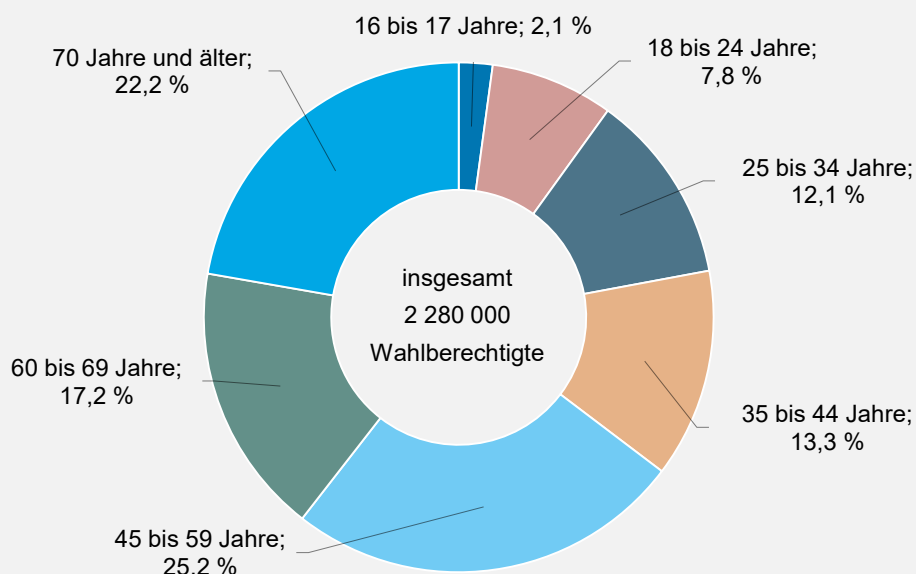

Wahlberechtigte zur Europawahl 2024 in Schleswig-Holstein nach Altersgruppen (in Prozent)

Quelle: Bevölkerungsfortschreibung zum 31.10.2023 (Deutsche)

Hinweise:

Wahlberechtigt zur Europawahl 2024 sind alle ab 16-Jährigen Deutschen. EU-Ausländer:innen sind nur auf Antrag wahlberechtigt, da sie auch in ihrem Heimatland wählen können. Hier aufgeführt sind nur die deutschen Staatsangehörigen gemäß Bevölkerungsfortschreibung zum Stand 31.10.2023. Die tatsächliche Anzahl der Wahlberechtigten am 09.06.2024 wird davon abweichen, da sie sich durch Zu- und Fortzüge, Sterbefälle sowie durch Anträge von EU-Ausländer:innen ändern wird.

Erstwählende sind alle, die seit der Europawahl 2019 das 16. Lebensjahr erreicht haben oder die bereits 16 Jahre alt waren, aber aufgrund des 2019 geltenden Mindestwahlalters von 18 Jahren nicht wahlberechtigt waren. Die Zahl der 173 400 Erstwählenden ergibt sich demnach aus den aktuell wahlberechtigten, deutschen Personen im Alter von 16 bis einschließlich 22.

Pressestelle:

Alice Mannigel
Telefon: 040 42831-1847
E-Mail: pressestelle@statistik-nord.de
X: @StatistikNord
Mastodon: @StatistikamtNord@norden.social
LinkedIn: Statistikamt Nord