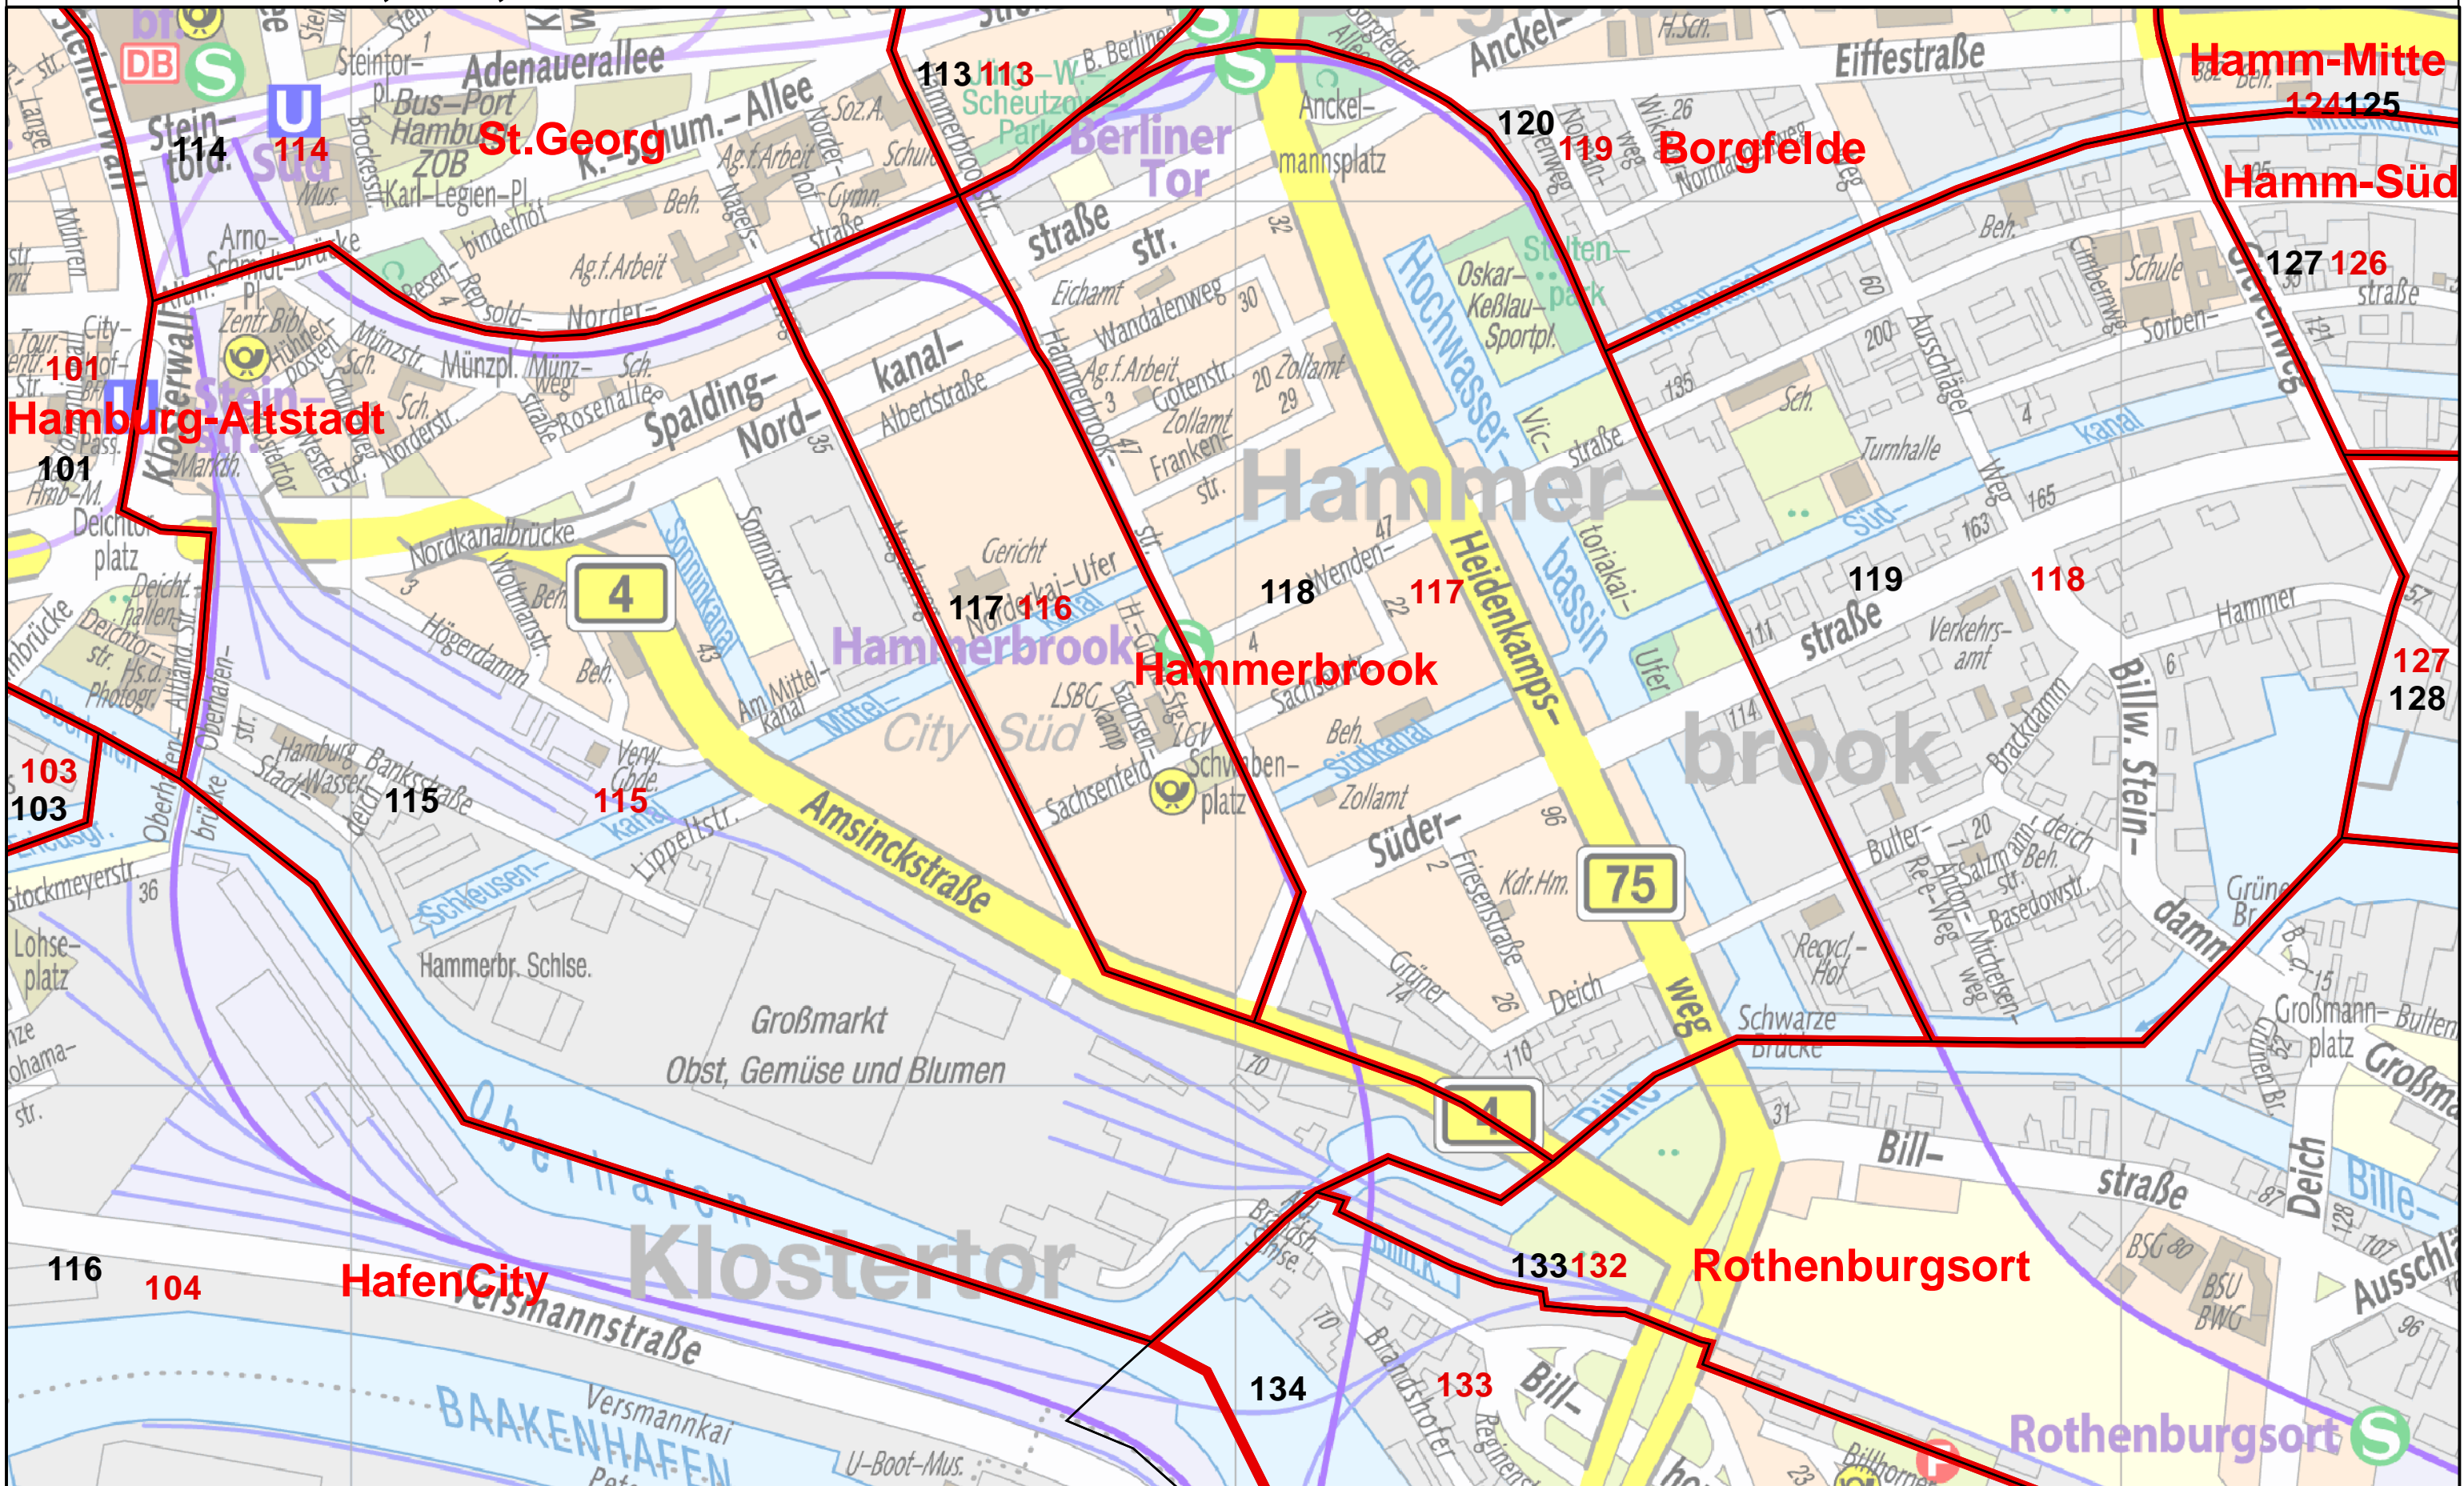

Stadtteil Hammerbrook

Ortsteile 115, 116, 117 und 118

Stand: 01.03.2008	Neue Ortsteilgrenze (ab 01.03.2008)	525 Neue Ortsteilnummer (ab 01.03.2008)	Hammerbrook Stadtteilname (ab 01.03.2008)	Statistisches Amt für Hamburg und Schleswig-Holstein Standort Hamburg 53 / Gebiet Steckelhörn 12 20457 Hamburg Tel: 040 42831 - 1713/1721 Fax: 040 427964 - 310/034 E-Mail: gebiet@statistik-nord.de
	Alte Ortsteilgrenze (bis 29.02.2008)	525 Alte Ortsteilnummer (bis 29.02.2008)		