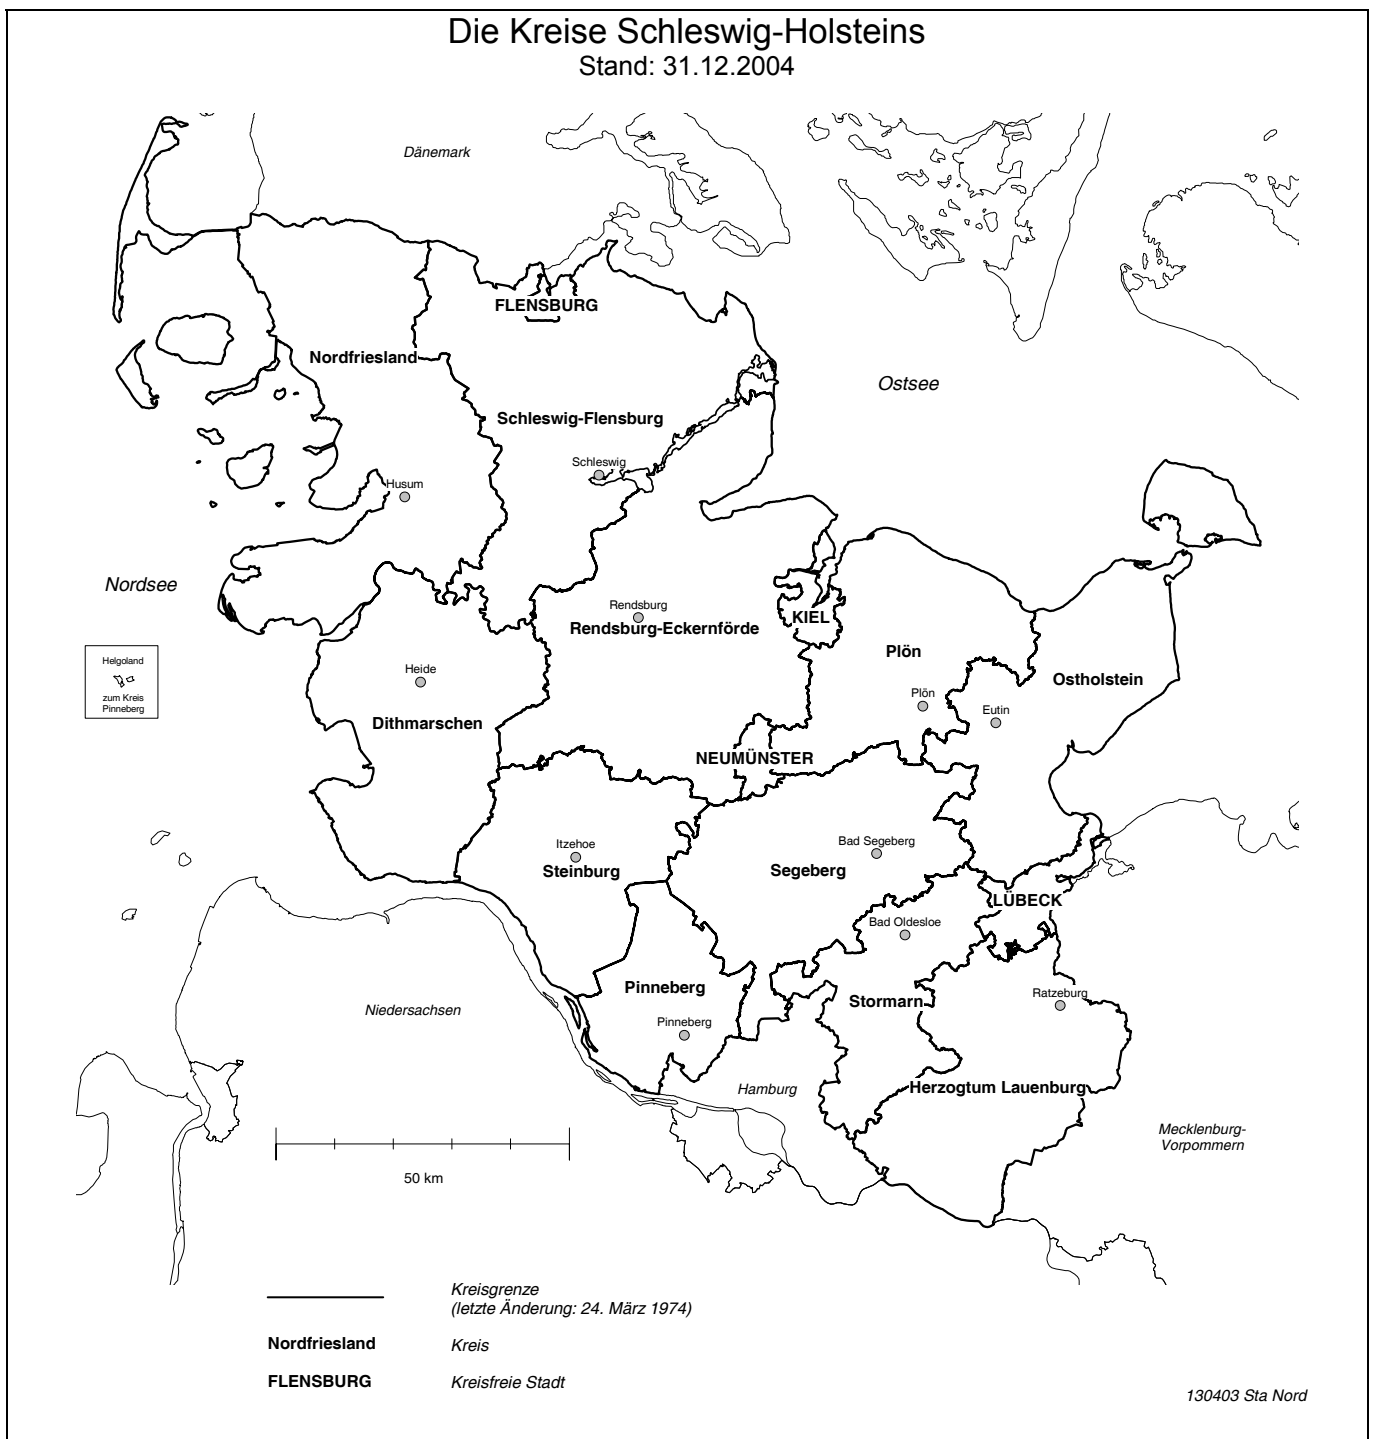

Anstalt des öffentlichen Rechts
Sitz Hamburg
Standorte: Hamburg und Kiel
Internet: www.statistik-nord.de

D-20457 Hamburg, Steckelhörn 12
Post: D-20453 Hamburg
Telefon: 040 42831-0
Fax: 040 42831-1700
E-Mail: poststelle@statistik-nord.de

D-24113 Kiel, Fröbelstraße 15-17
Post: Postfach 71 30, D-24171 Kiel
Telefon: 0431 6895-0
Fax: 0431 6895-9498
E-Mail: poststelleSH@statistik-nord.de

Auskunft zu diesem Bericht unter Telefon: 040 42831-1754 · Fax: 040 427964-411 · E-Mail: isolde.schlueter@statistik-nord.de

© Für nichtgewerbliche Zwecke sind Vervielfältigung und unentgeltliche Verbreitung – auch auszugsweise – mit Quellenangabe gestattet. Die Verbreitung – auch auszugsweise – über elektronische Systeme/Datenträger bedarf der vorherigen Zustimmung. Alle übrigen Rechte bleiben vorbehalten.

Bevölkerung der Gemeinden in Schleswig-Holstein am 30.09.2005