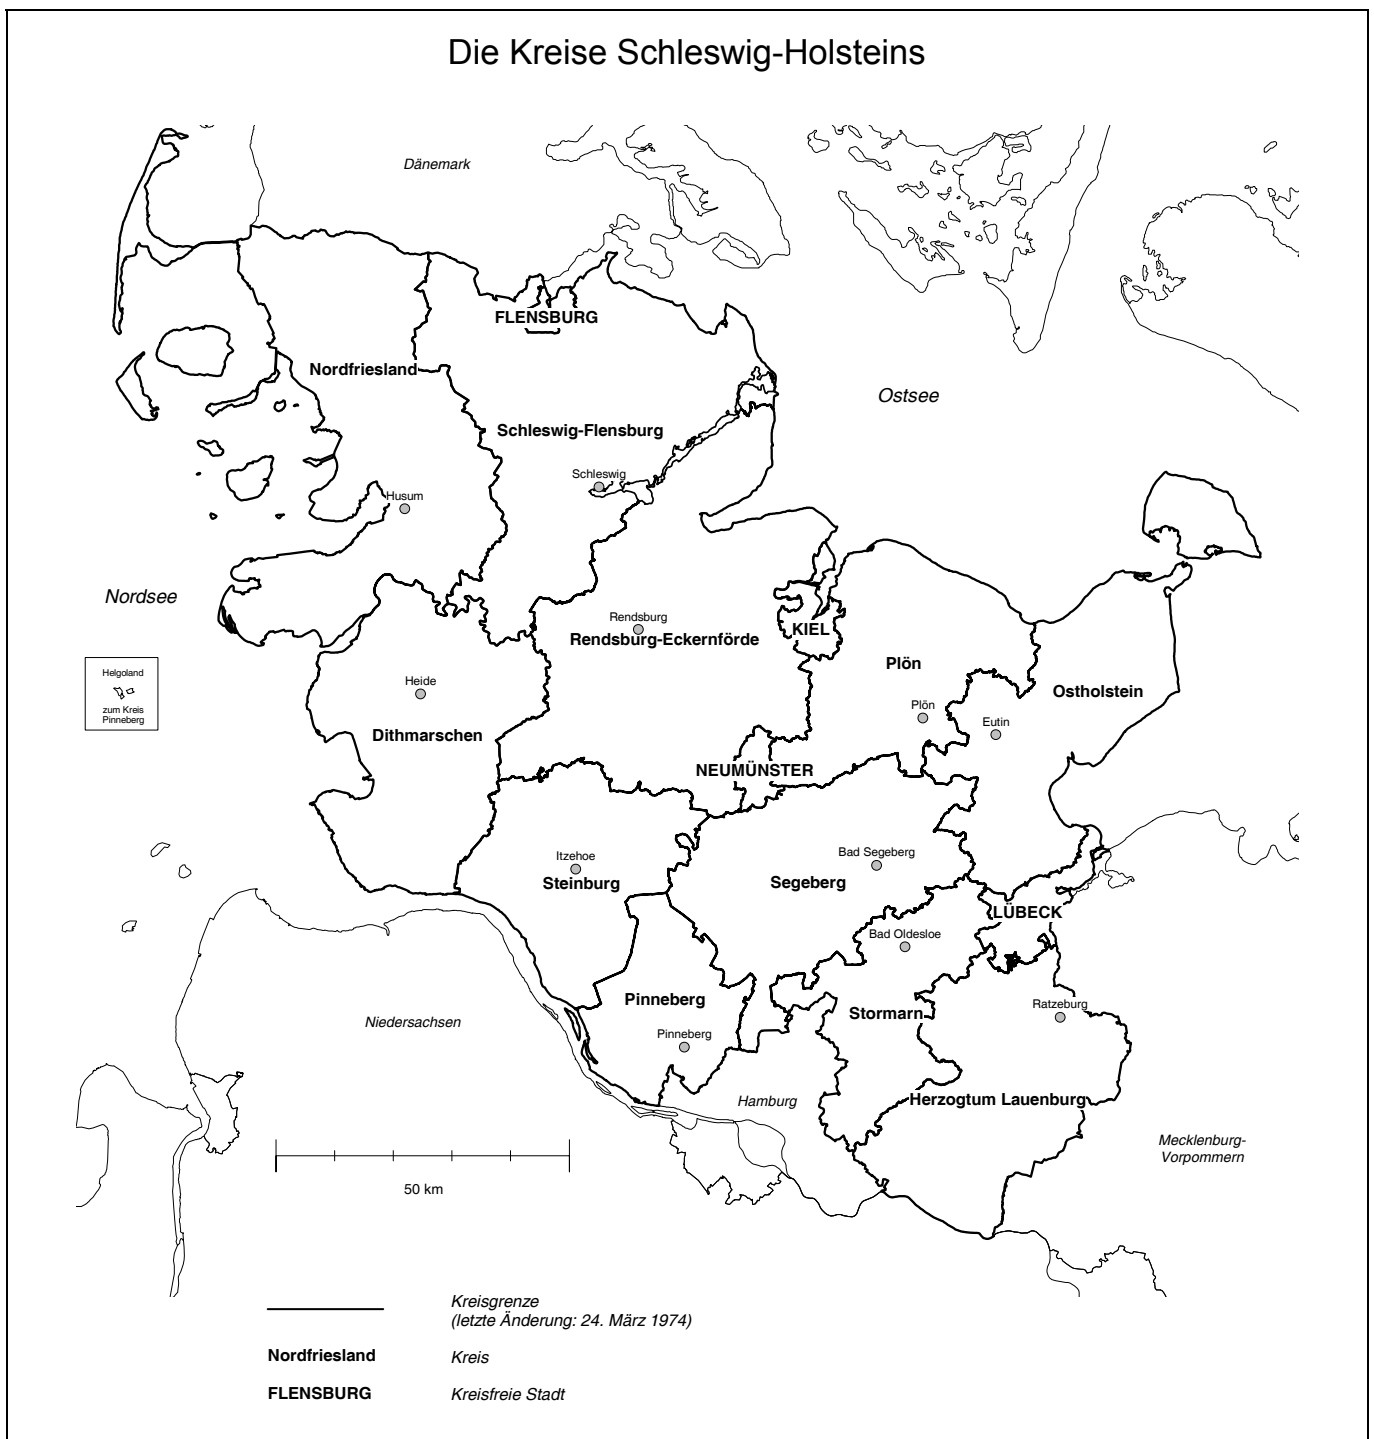

Anstalt des öffentlichen Rechts
Sitz Hamburg
Standorte: Hamburg und Kiel
Internet: www.statistik-nord.de

D-20457 Hamburg, Steckelhörn 12
Post: D-20453 Hamburg
Telefon: 040 42831-0
Fax: 040 42831-1700
E-Mail: poststelle@statistik-nord.de

D-24113 Kiel, Fröbelstraße 15-17
Post: Postfach 71 30, D-24171 Kiel
Telefon: 0431 6895-0
Fax: 0431 6895-9498
E-Mail: poststelleSH@statistik-nord.de

Auskunft zu diesem Bericht unter Telefon: 040 42831-1754 · Fax: 040 427964-411 · E-Mail: isolde.schlueter@statistik-nord.de

© Für nichtgewerbliche Zwecke sind Vervielfältigung und unentgeltliche Verbreitung – auch auszugsweise – mit Quellenangabe gestattet. Die Verbreitung – auch auszugsweise – über elektronische Systeme/Datenträger bedarf der vorherigen Zustimmung. Alle übrigen Rechte bleiben vorbehalten.

Bevölkerung der Gemeinden in Schleswig-Holstein am 30.06.2006