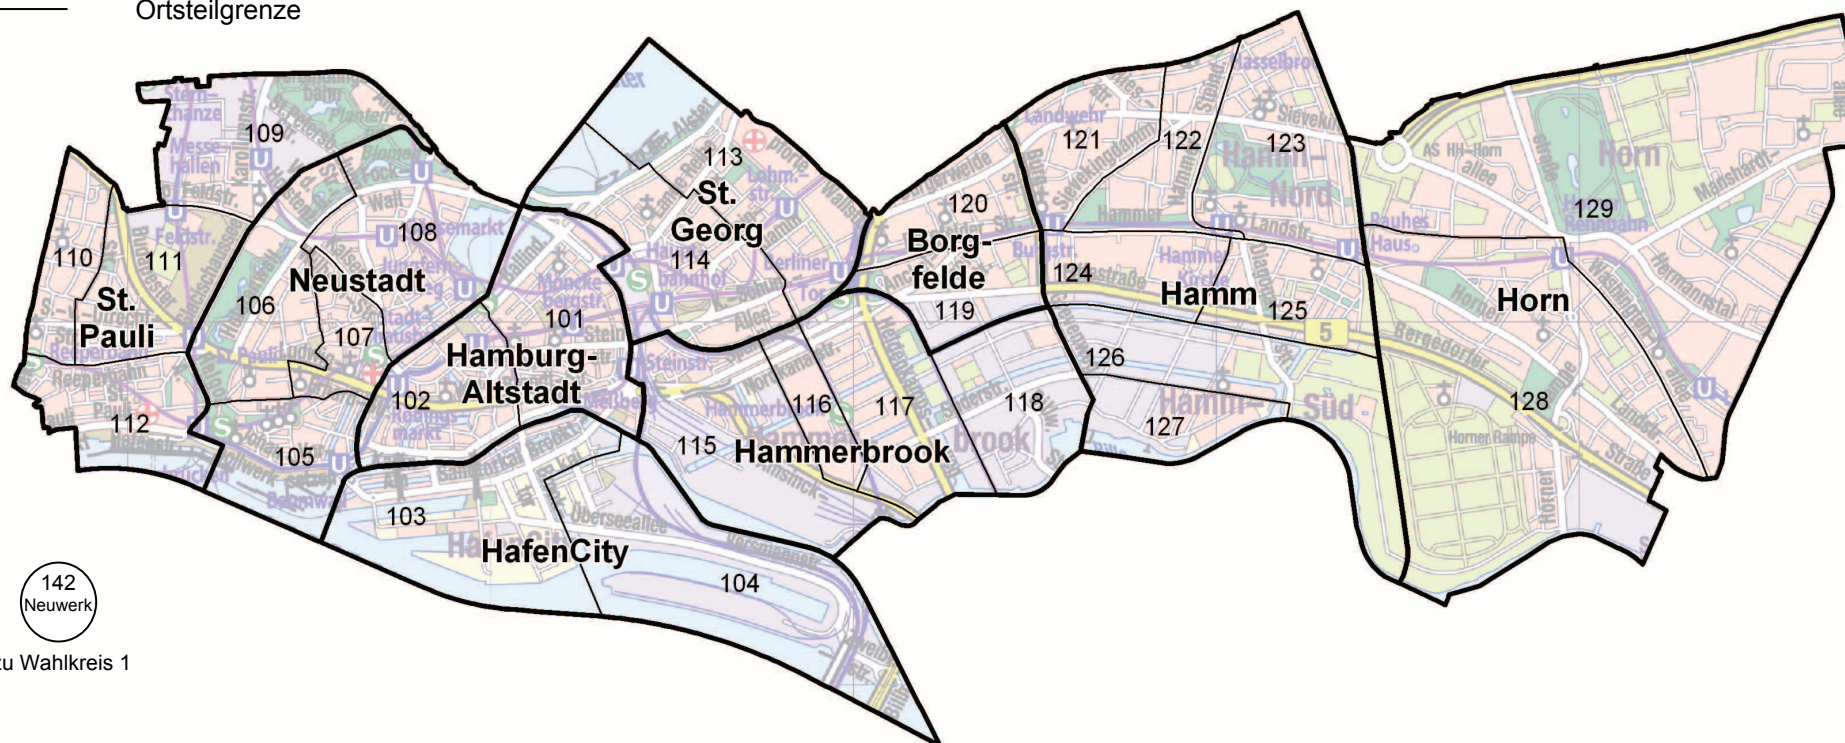

Wahlen zur Bürgerschaft und zu den Bezirksversammlungen 2011

Wahlkreis 1 – Hamburg-Mitte

Mit der ab 01. Januar 2011 gültigen neuen Gebietsgliederung Hamburgs

- St. Georg: Stadtteilname
- 115: Ortsteilnummer
- Stadtteilgrenze
- Ortsteilgrenze

zu Wahlkreis 1