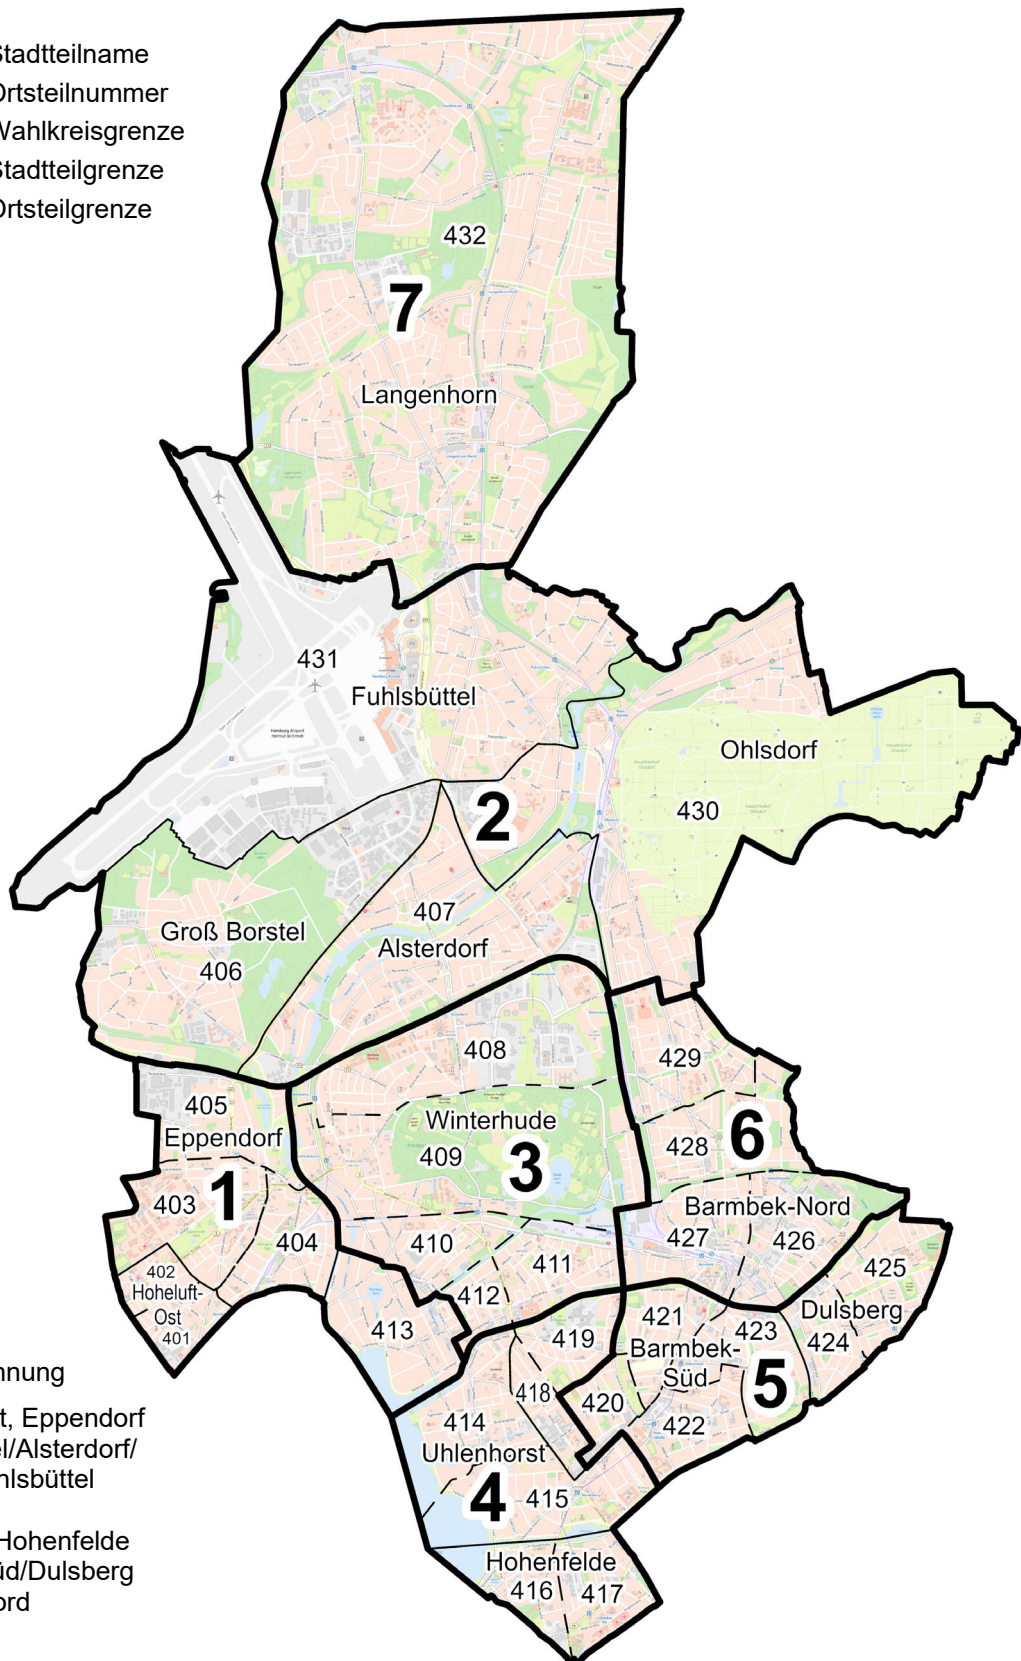

Wahlkreiseinteilung zur Bezirksversammlungswahl 2024 Bezirk Hamburg-Nord

Dulsberg: Stadtteilname
424:            Ortsteilnummer
—   Wahlkreisgrenze
—   Stadtteilgrenze
- - -   Ortsteilgrenze

Wahlkreisbezeichnung

- 1 = Hoheluft-Ost, Eppendorf
- 2 = Groß Borstel/Alsterdorf/
  Ohlsdorf/Fuhlsbüttel
- 3 = Winterhude
- 4 = Uhlenhorst/Hohenfelde
- 5 = Barmbek-Süd/Dulsberg
- 6 = Barmbek-Nord
- 7 = Langenhorn