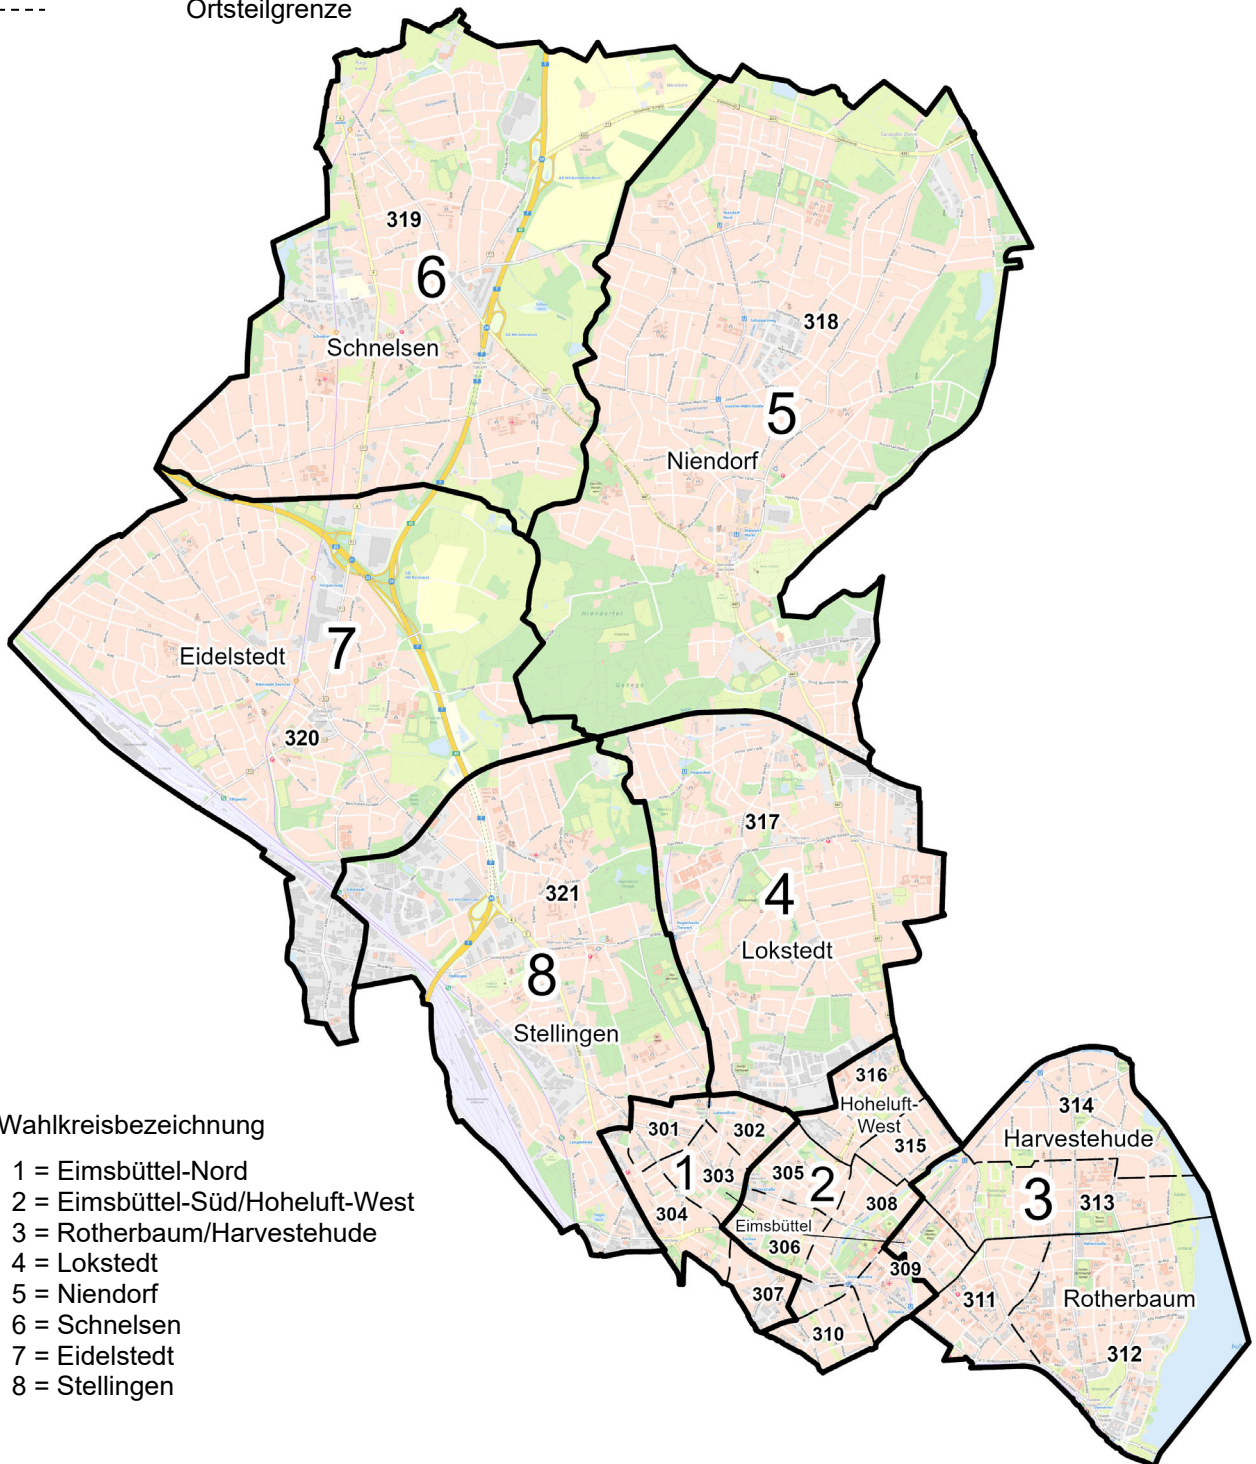

Wahlkreiseinteilung zur Bezirksversammlungswahl 2024 Bezirk Eimsbüttel

1. Schnelsen: Stadtteilname
   319:            Ortsteilnummer
   —————   Wahlkreisgrenze
   —————   Stadtteilgrenze
   - - - -   Ortsteilgrenze

1. Wahlkreisbezeichnung
2. 1 = Eimsbüttel-Nord
   - 2 = Eimsbüttel-Süd/Hoheluft-West
   - 3 = Rotherbaum/Harvestehude
   - 4 = Lokstedt
   - 5 = Niendorf
   - 6 = Schnelsen
   - 7 = Eidelstedt
   - 8 = Stellingen