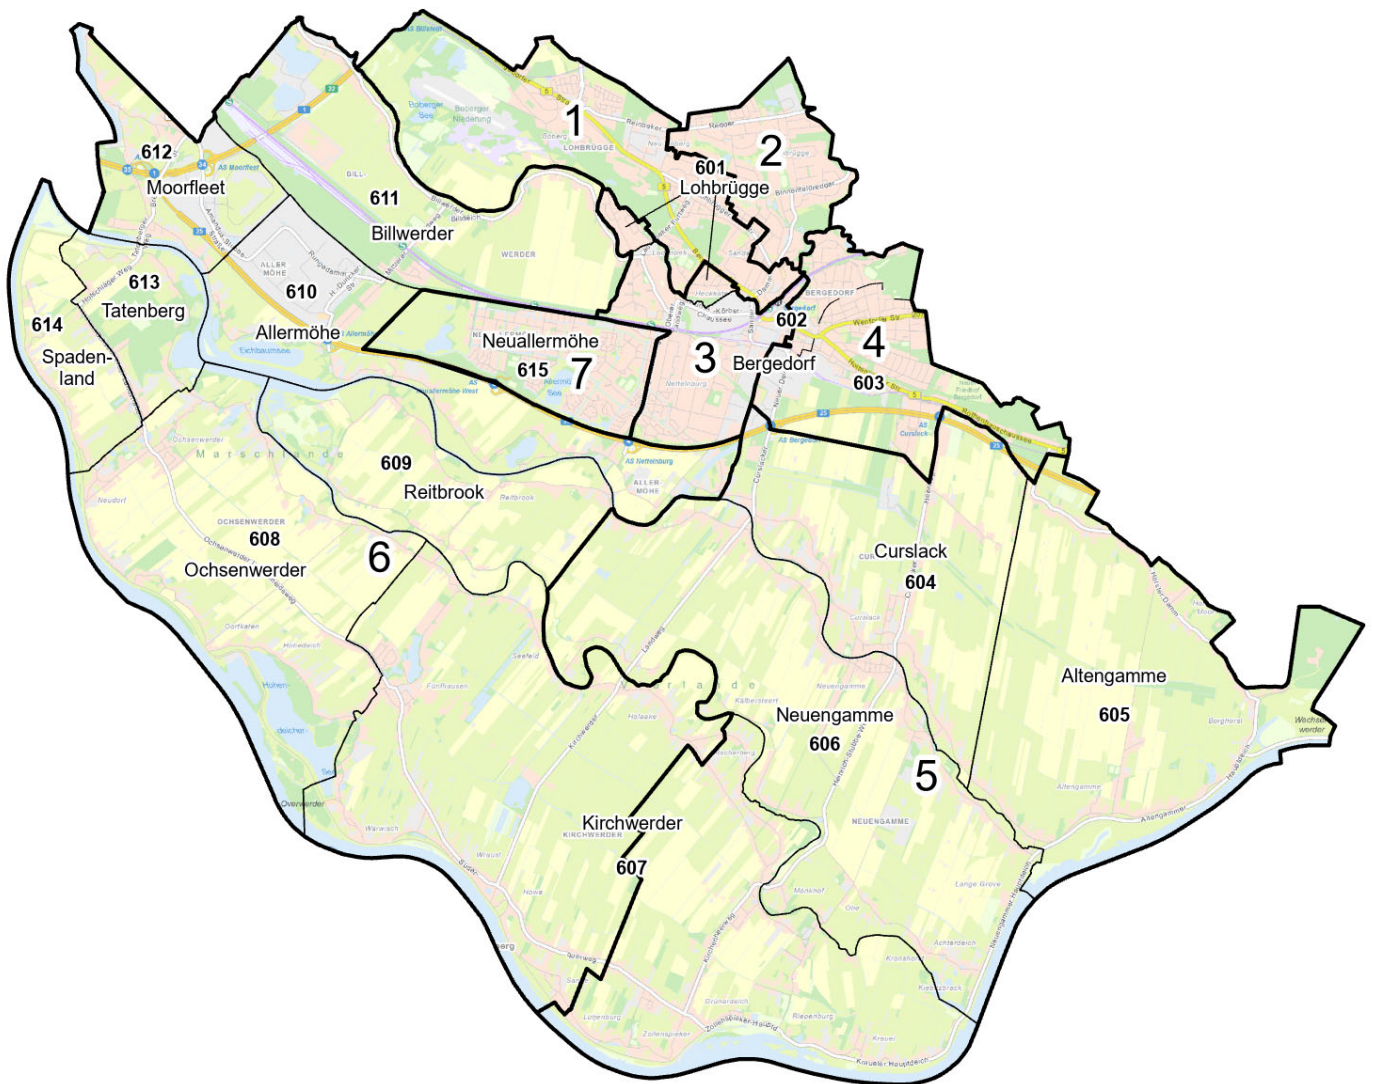

Wahlkreiseinteilung zur Bezirksversammlungswahl 2024 Bezirk Bergedorf

Kirchwerder: Stadtteilname
607: Ortsteilnummer
——— Wahlkreisgrenze
——— Stadtteilgrenze
- - - - Ortsteilgrenze

Wahlkreisbezeichnung

- 1 = Lohbrügge I
- 2 = Lohbrügge II
- 3 = Lohbrügge III/Bergedorf I
- 4 = Bergedorf II
- 5 = Vierlande I
- 6 = Vierlande II/Marschlande
- 7 = Neuallermöhe