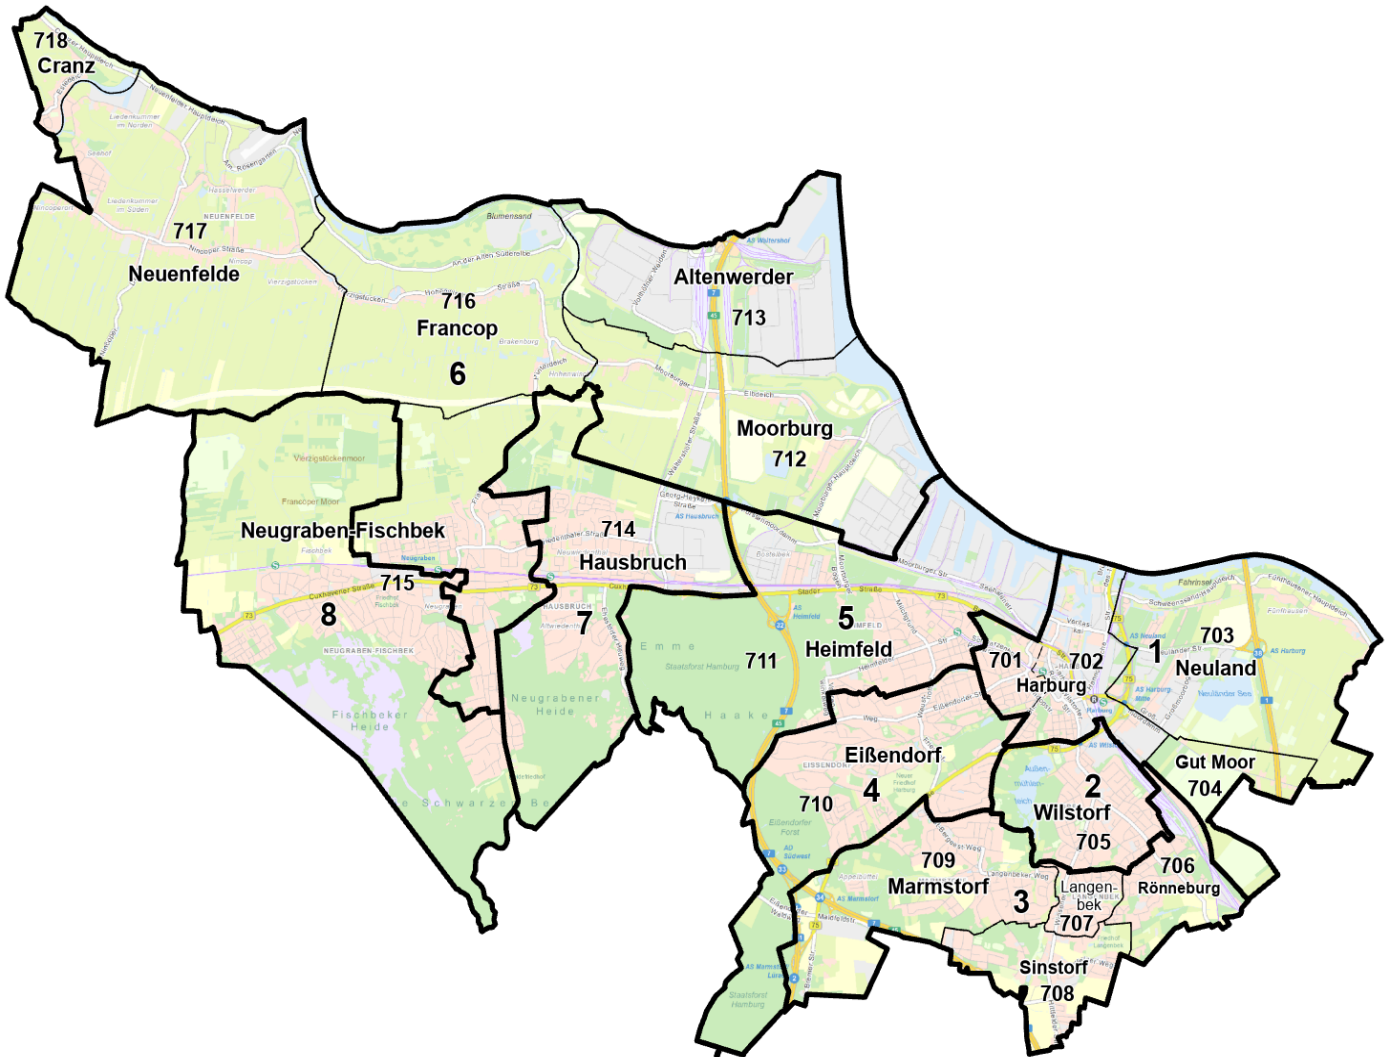

Wahlkreiseinteilung zur Bezirksversammlungswahl 2024 Bezirk Harburg

Harburg: Stadtteilname
701:          Ortsteilnummer
—   Wahlkreisgrenze
—   Stadtteilgrenze
- - - -   Ortsteilgrenze

Wahlkreisbezeichnung

- 1 = Harburg, Neuland, Gut Moor
- 2 = Wilstorf
- 3 = Rönneburg, Langenbek, Sinstorf, Marmstorf
- 4 = Eißendorf
- 5 = Heimfeld
- 6 = Neugraben-Fischbek/Ost, Moorburg, Altenwerder, Francop, Neuenfelde, Cranz
- 7 = Hausbruch
- 8 = Neugraben-Fischbek/West