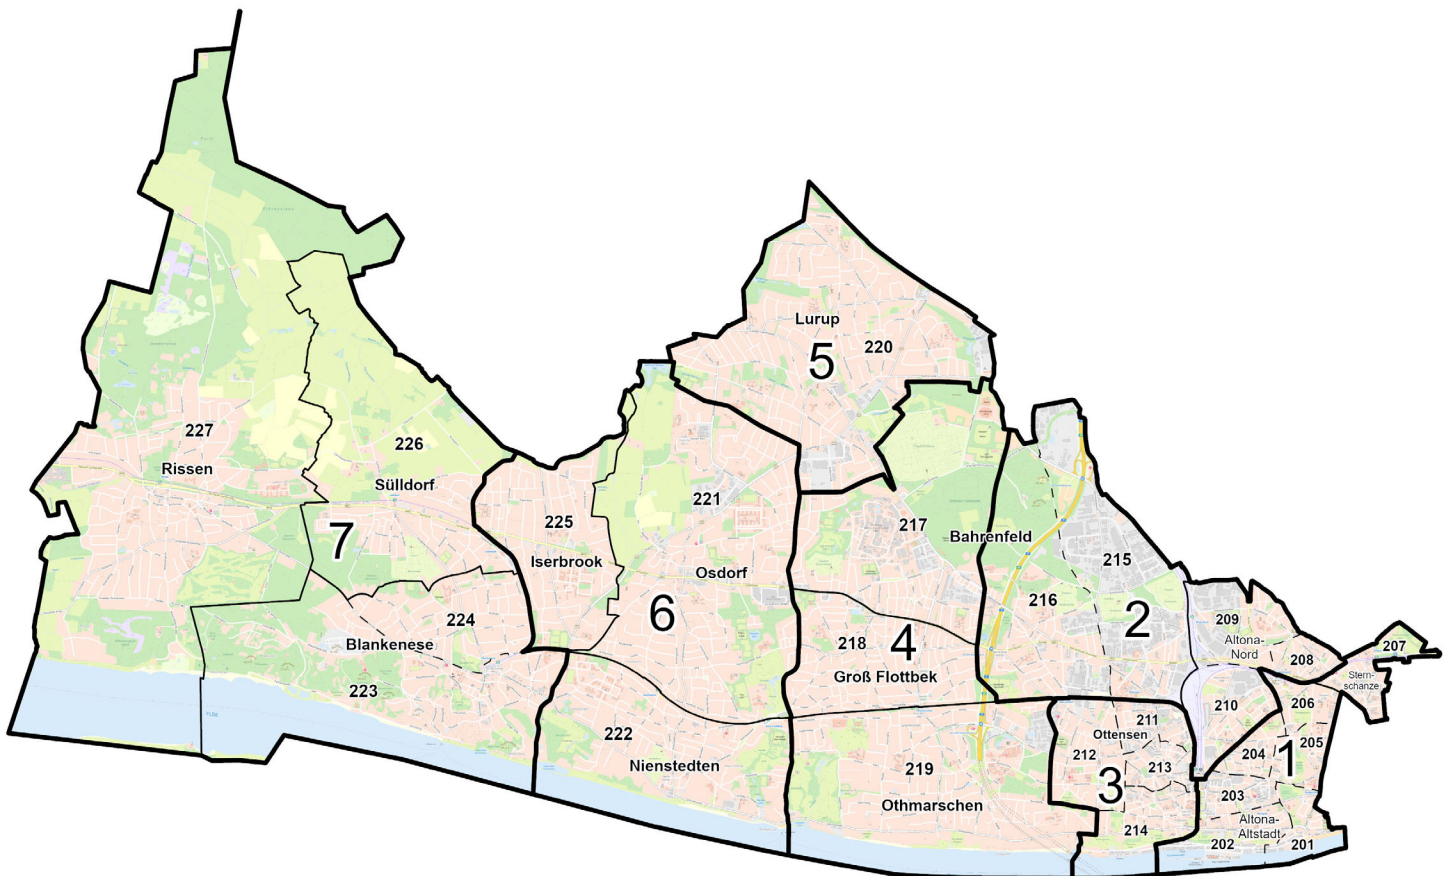

Wahlkreiseinteilung zur Bezirksversammlungswahl 2024 Bezirk Altona

Bahrenfeld:	Stadtteilname
216:	Ortsteilnummer
—	Wahlkreisgrenze
—	Stadtteilgrenze
----	Ortsteilgrenze

Wahlkreisbezeichnung

- 1 = Altona-Altstadt/Sternschanze
- 2 = Altona-Nord/Bahrenfeld-Ost
- 3 = Ottensen
- 4 = Bahrenfeld-West/Groß Flottbek/Othmarschen
- 5 = Lurup
- 6 = Osdorf/Nienstedten/Iserbrook
- 7 = Blankenese/Sülldorf/Rissen