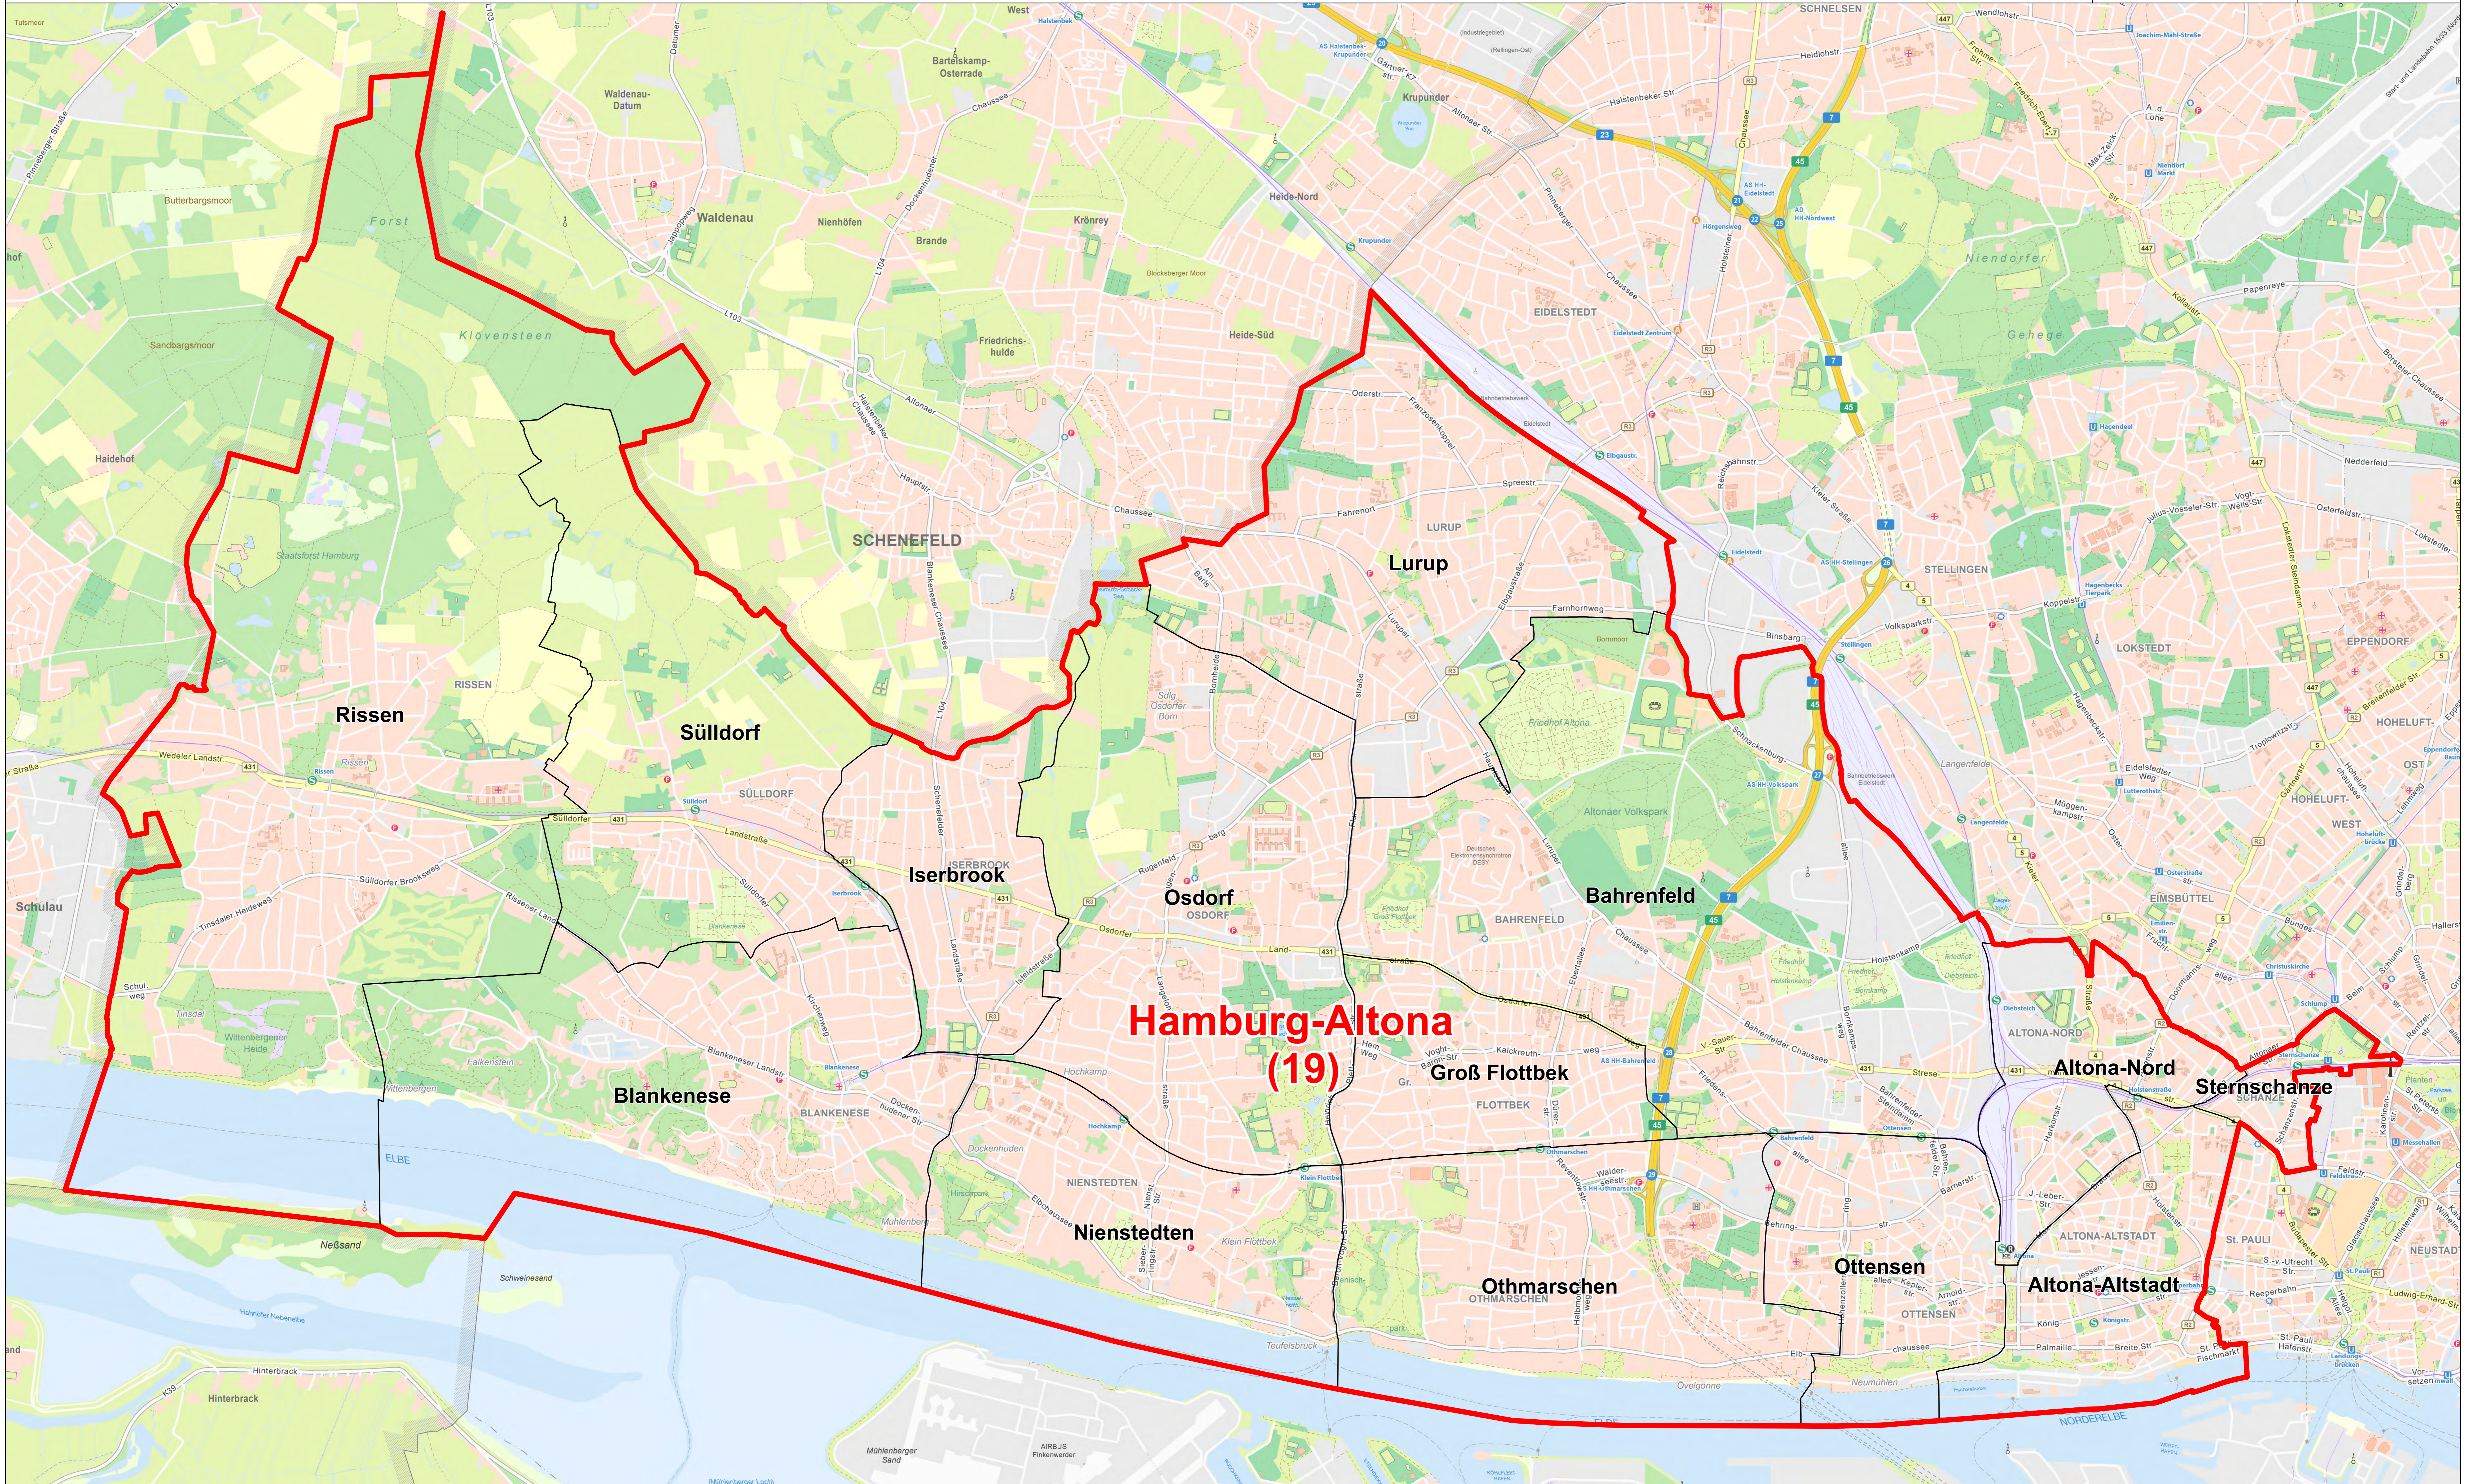

Wahlkreiseinteilung zur Bundestagswahl 2025

Wahlkreis 19 – Hamburg-Altona

 Wahlkreisgrenze

Hamburg-Altona (19) Wahlkreisname

 Stadtteilgrenze

Ottensen Stadtteilname

Stand: 08.01.2025

© Statistisches Amt für Hamburg und Schleswig-Holstein;
Kartengrundlage: Digitale Stadtkarte von Hamburg, 1:20 000, © Landesbetrieb Geoinformation und Vermessung