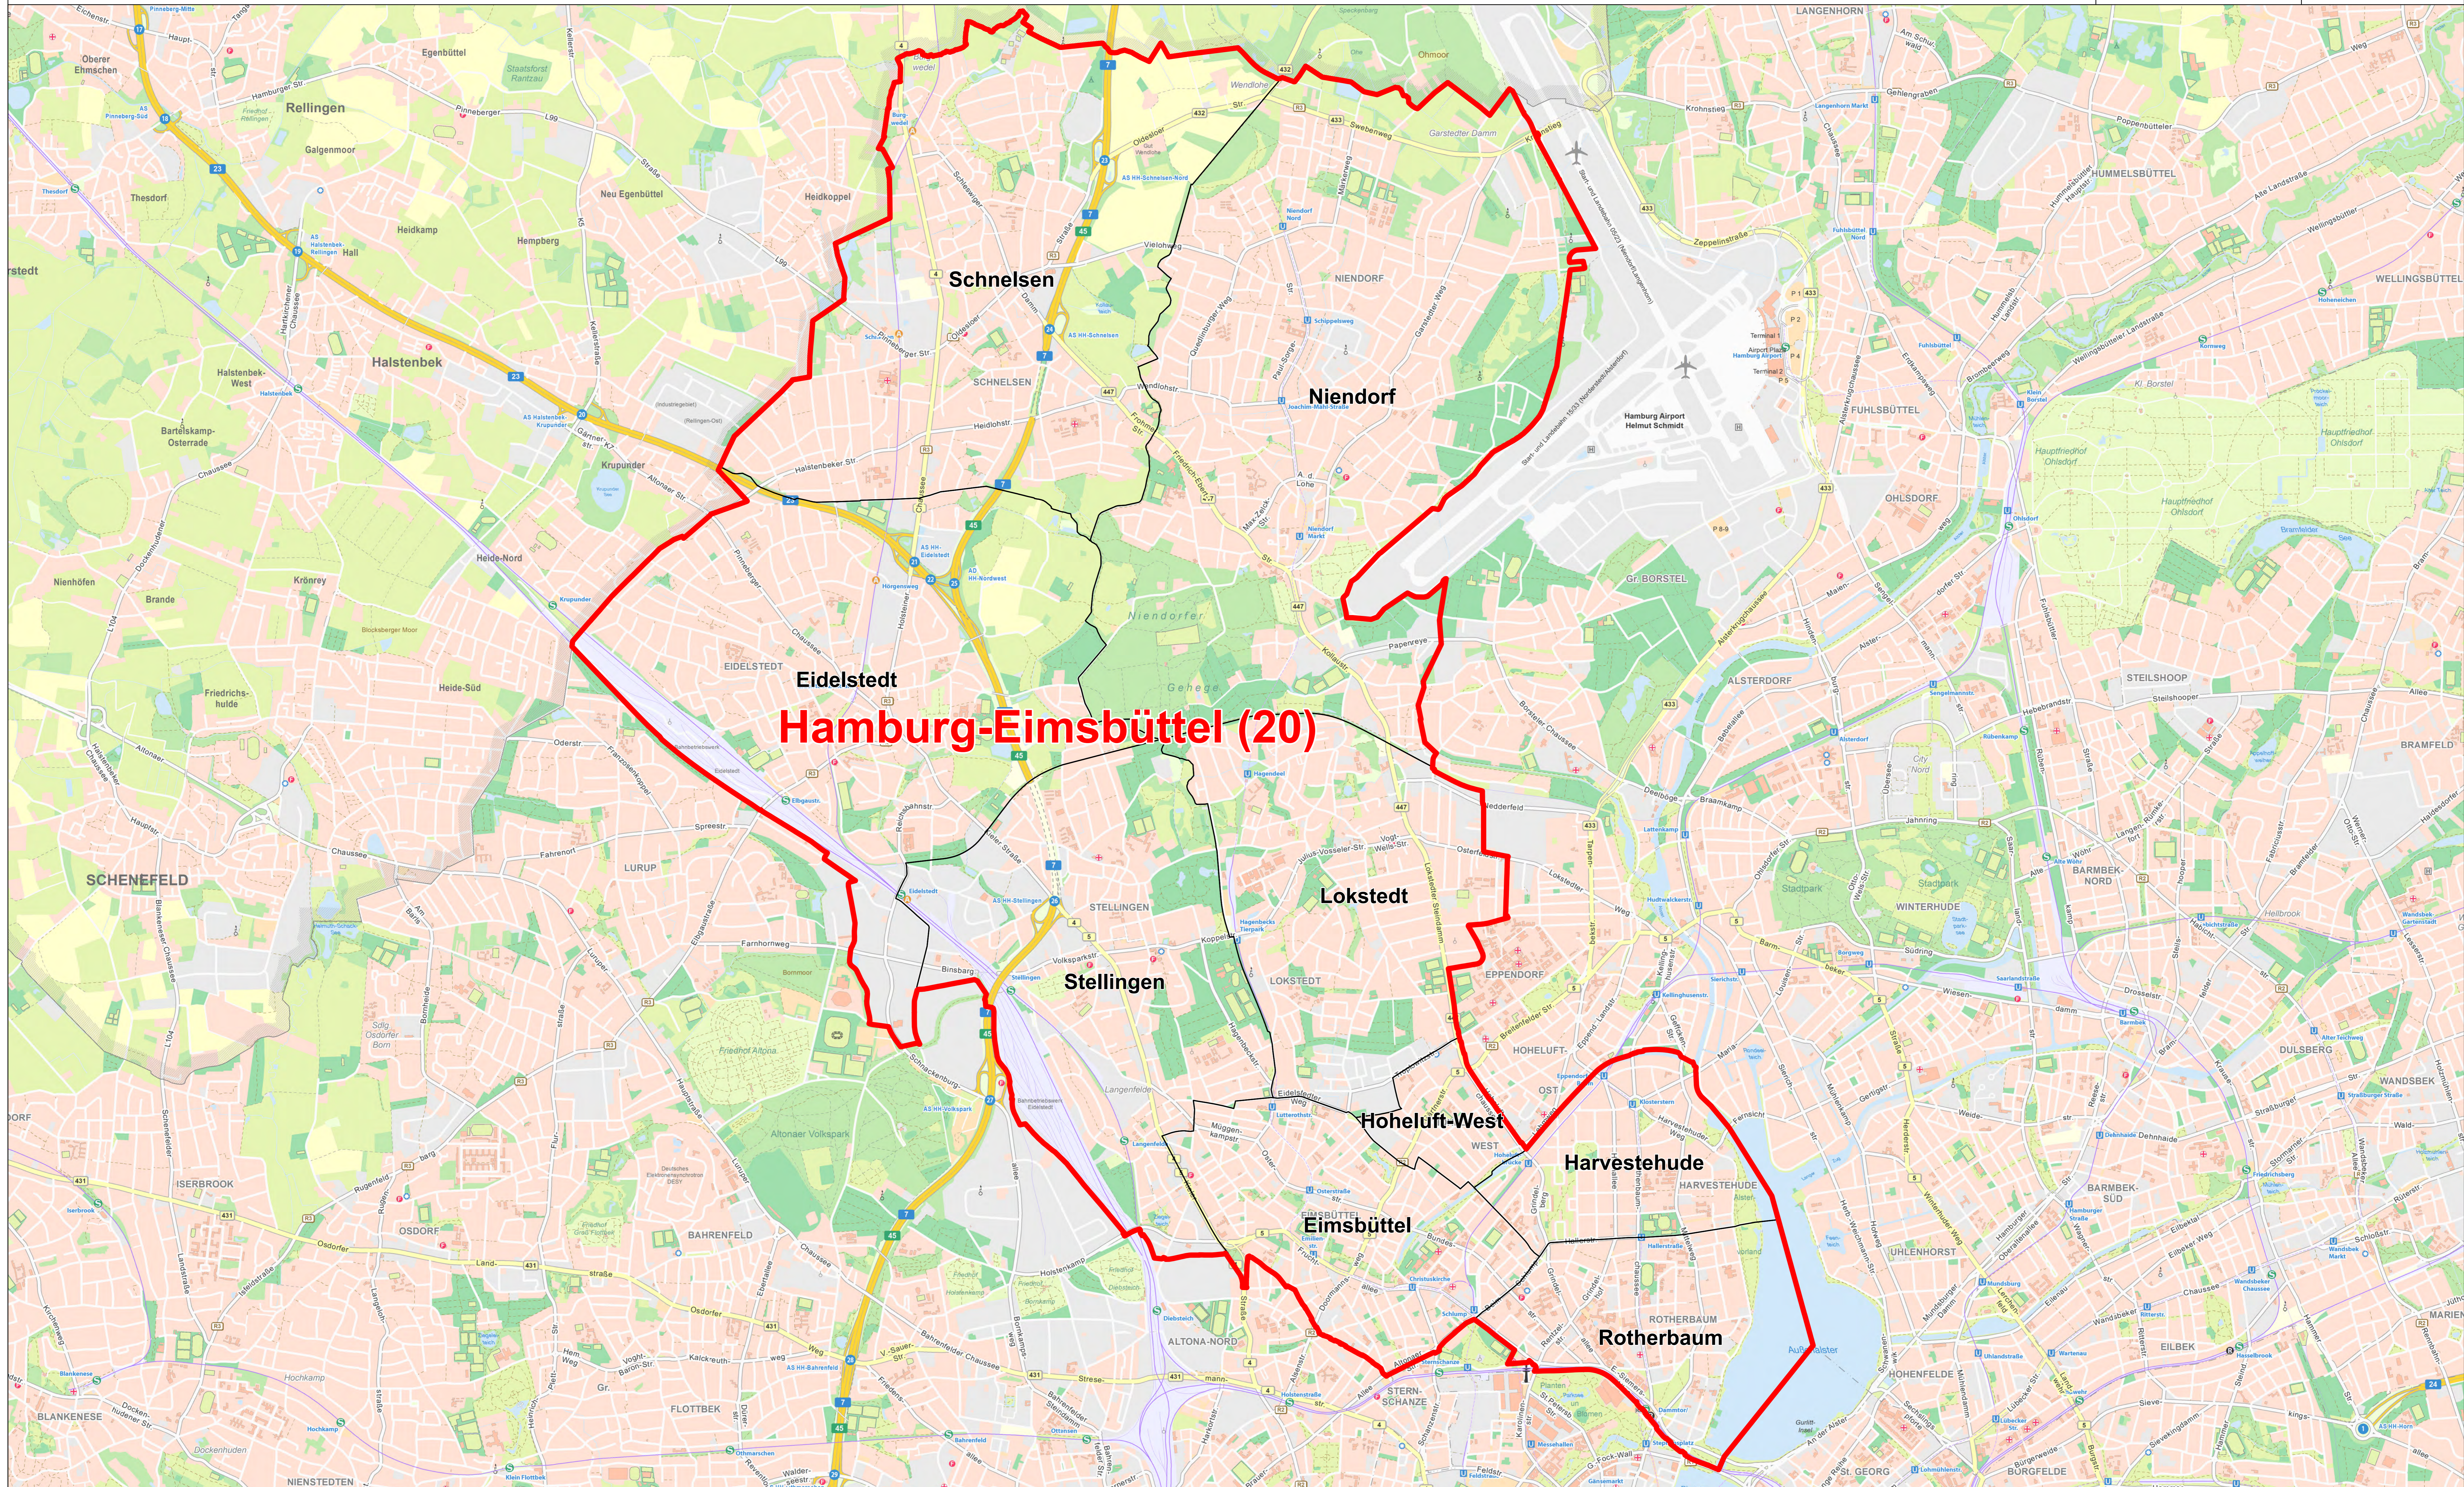

Wahlkreiseinteilung zur Bundestagswahl 2025

Wahlkreis 20 – Hamburg-Eimsbüttel

 Wahlkreisgrenze

Hamburg-Eimsbüttel (20) Wahlkreisname

 Stadtteilgrenze

Lokstedt Stadtteilname

Stand: 08.01.2025

© Statistisches Amt für Hamburg und Schleswig-Holstein;
Kartengrundlage: Digitale Stadtkarte von Hamburg, 1:20 000, © Landesbetrieb Geoinformation und Vermessung