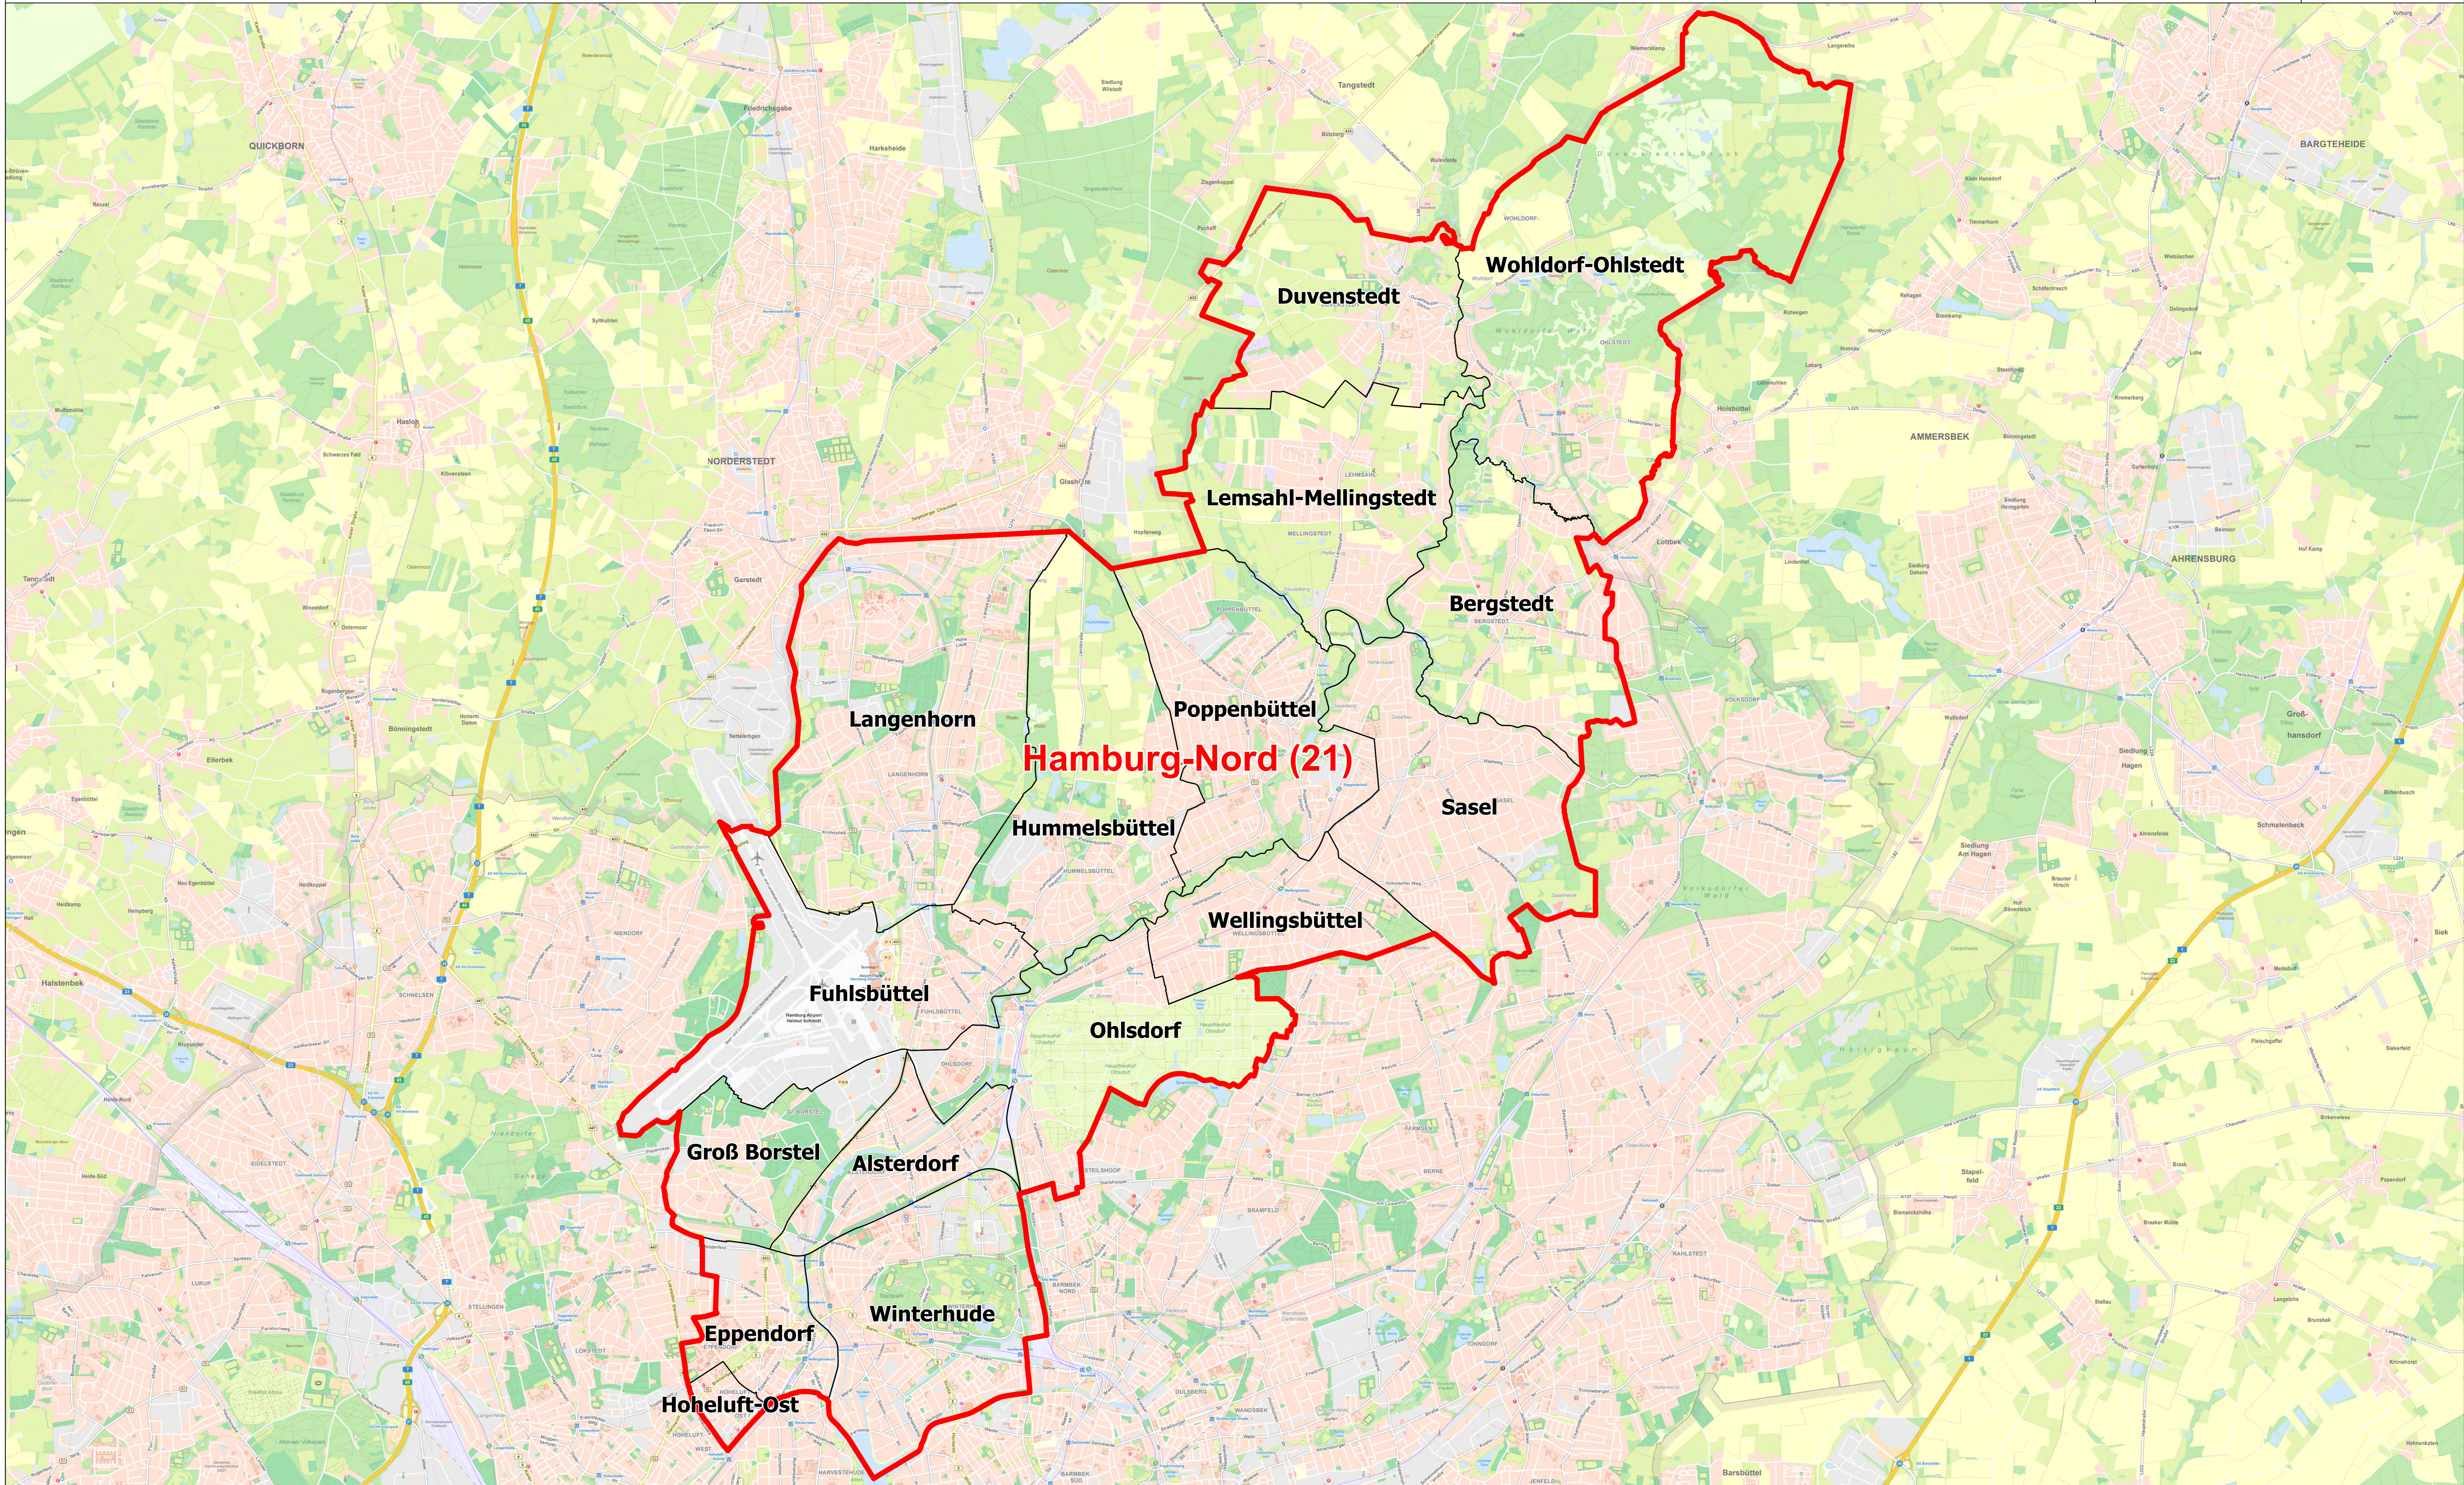

Wahlkreiseinteilung zur Bundestagswahl 2025

Wahlkreis 21 – Hamburg-Nord

 Wahlkreisgrenze

Hamburg-Nord (21) Wahlkreisname

 Stadtteilgrenze

Sasel Stadtteilname

Stand: 08.01.2025

© Statistisches Amt für Hamburg und Schleswig-Holstein;
Kartengrundlage: Digitale Stadtkarte von Hamburg, 1:20 000, © Landesbetrieb Geoinformation und Vermessung