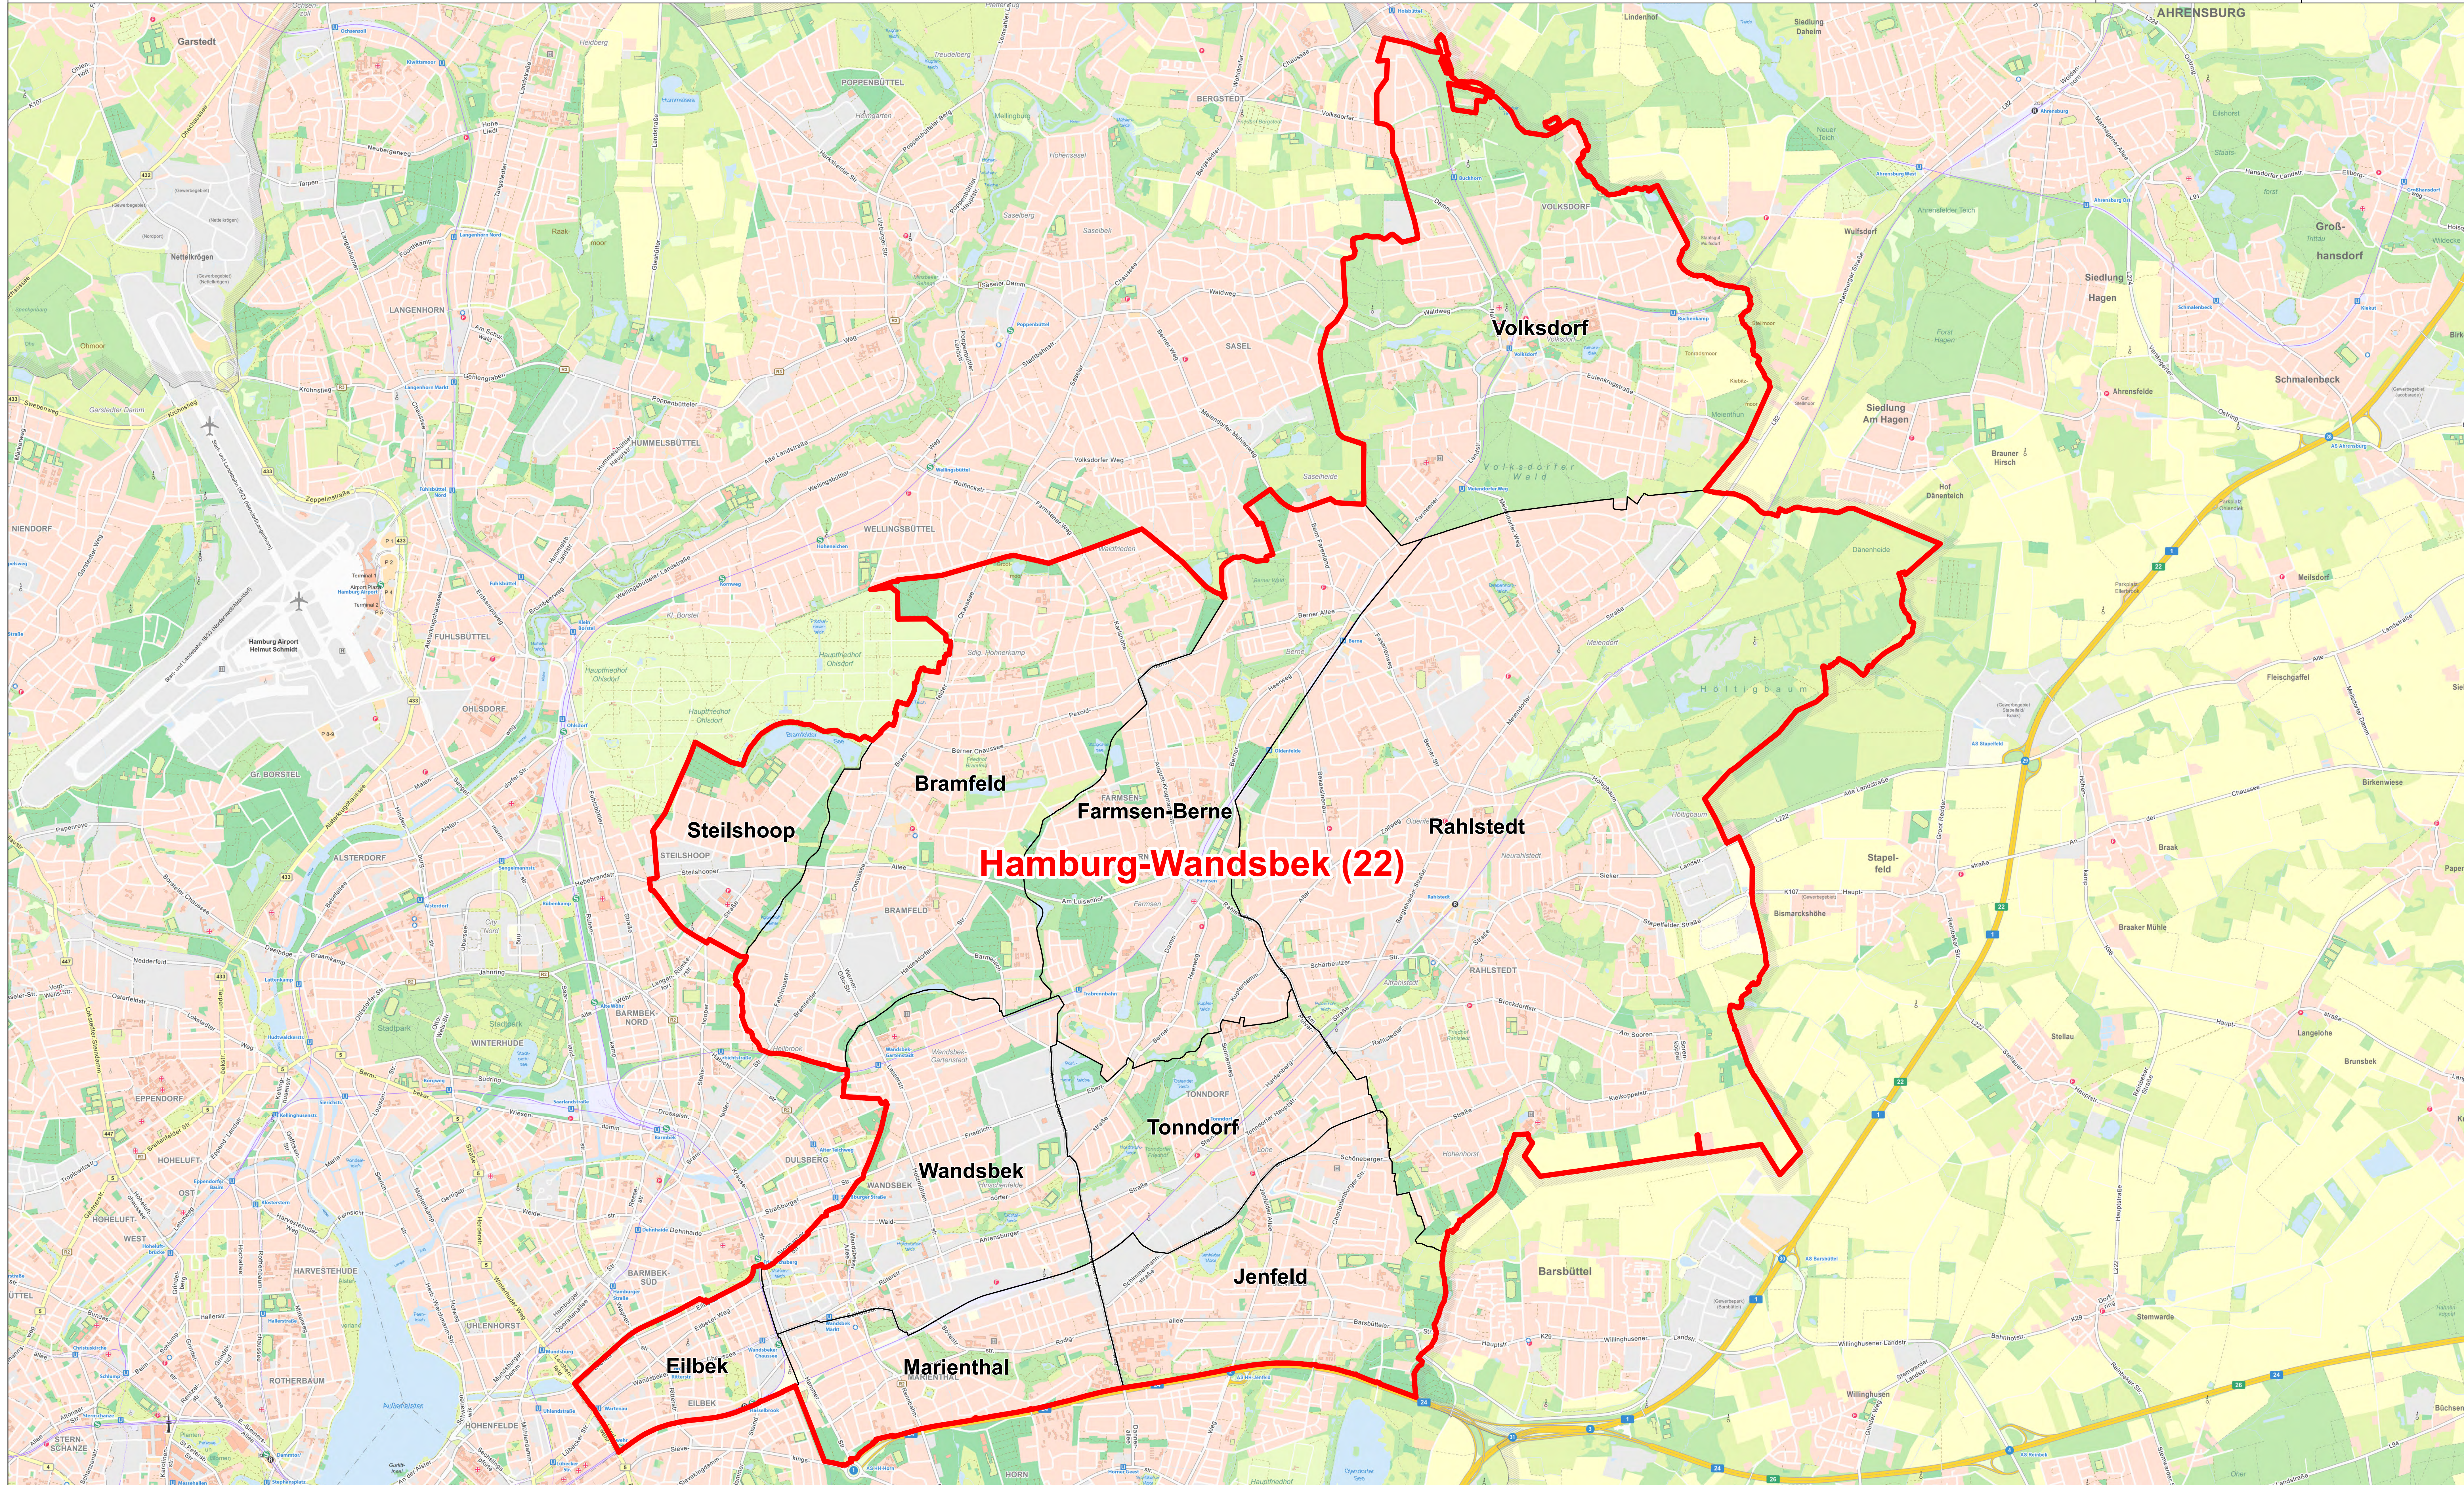

Wahlkreiseinteilung zur Bundestagswahl 2025

Wahlkreis 22 – Hamburg-Wandsbek

 Wahlkreisgrenze

Hamburg-Wandsbek (22) Wahlkreisname

 Stadtteilgrenze

Tonndorf Stadtteilname

Stand: 08.01.2025

© Statistisches Amt für Hamburg und Schleswig-Holstein;
Kartengrundlage: Digitale Stadtkarte von Hamburg, 1:20 000, © Landesbetrieb Geoinformation und Vermessung