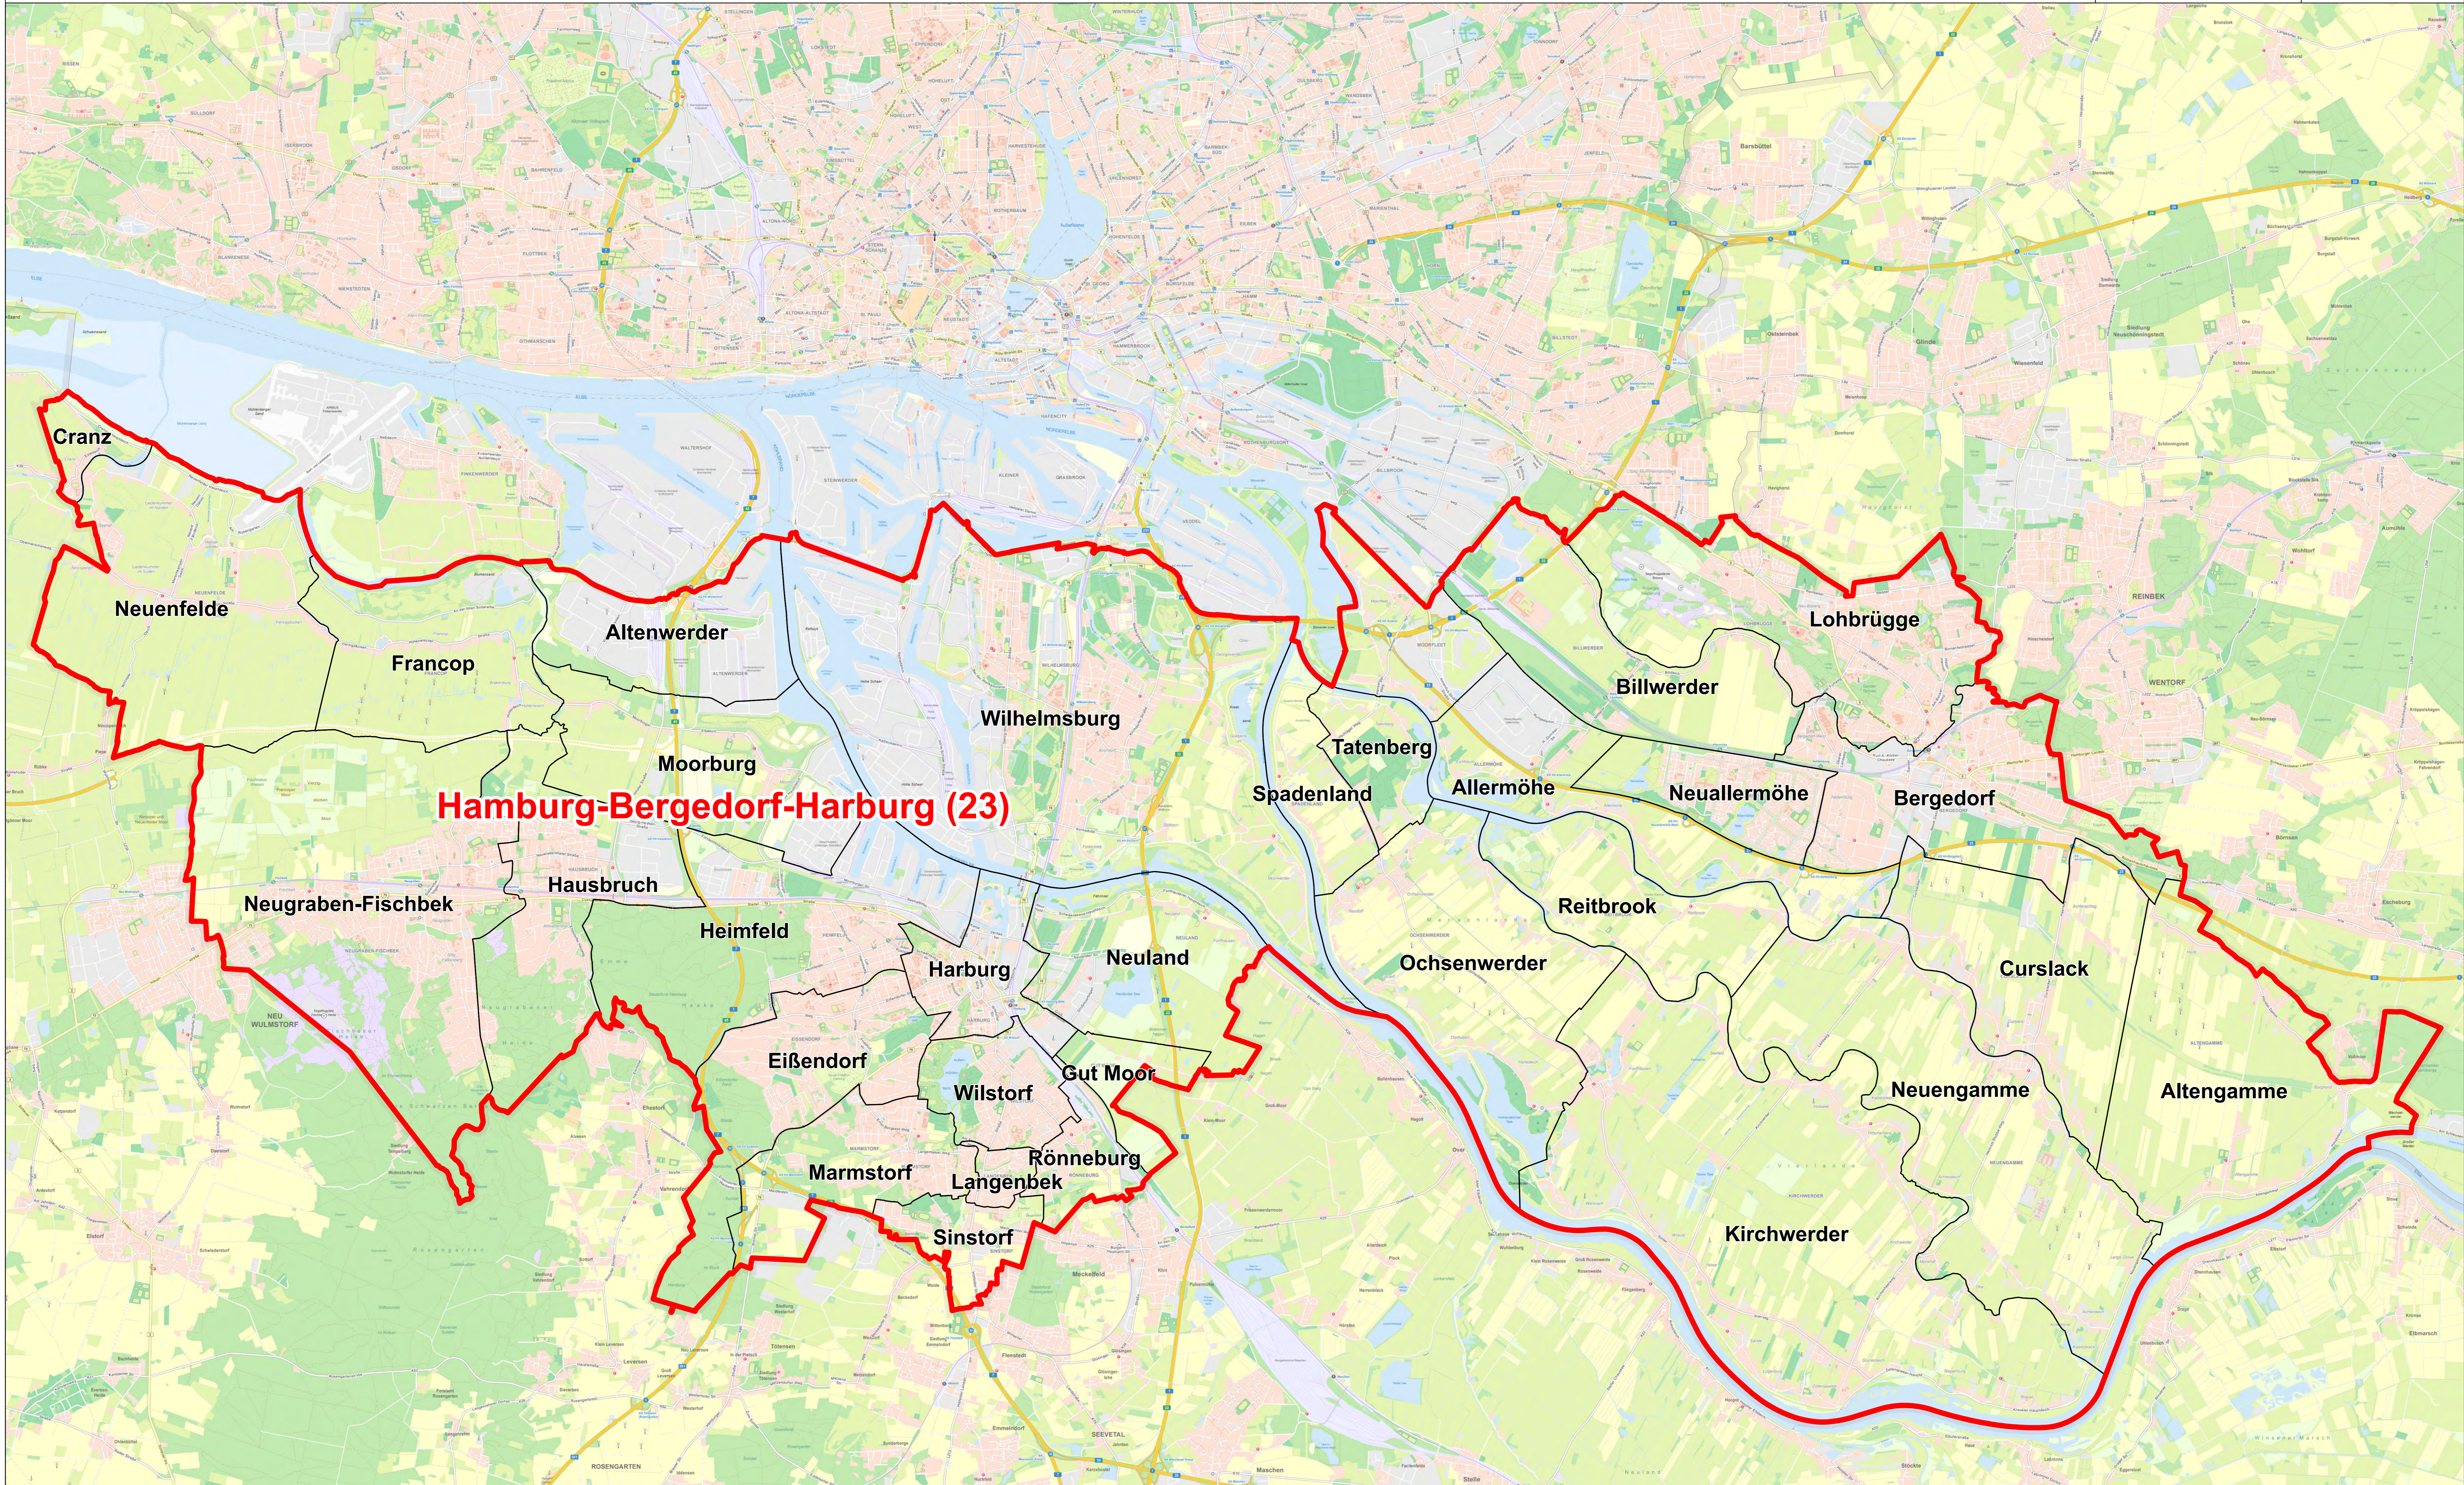

Wahlkreiseinteilung zur Bundestagswahl 2025

Wahlkreis 23 – Hamburg-Bergedorf-Harburg

 Wahlkreisgrenze

Hamburg-Bergedorf-Harburg (23) Wahlkreisname

 Stadtteilgrenze

Heimfeld Stadtteilname

Stand: 08.01.2025

© Statistisches Amt für Hamburg und Schleswig-Holstein;
Kartengrundlage: Digitale Stadtkarte von Hamburg, 1:20 000, © Landesbetrieb Geoinformation und Vermessung