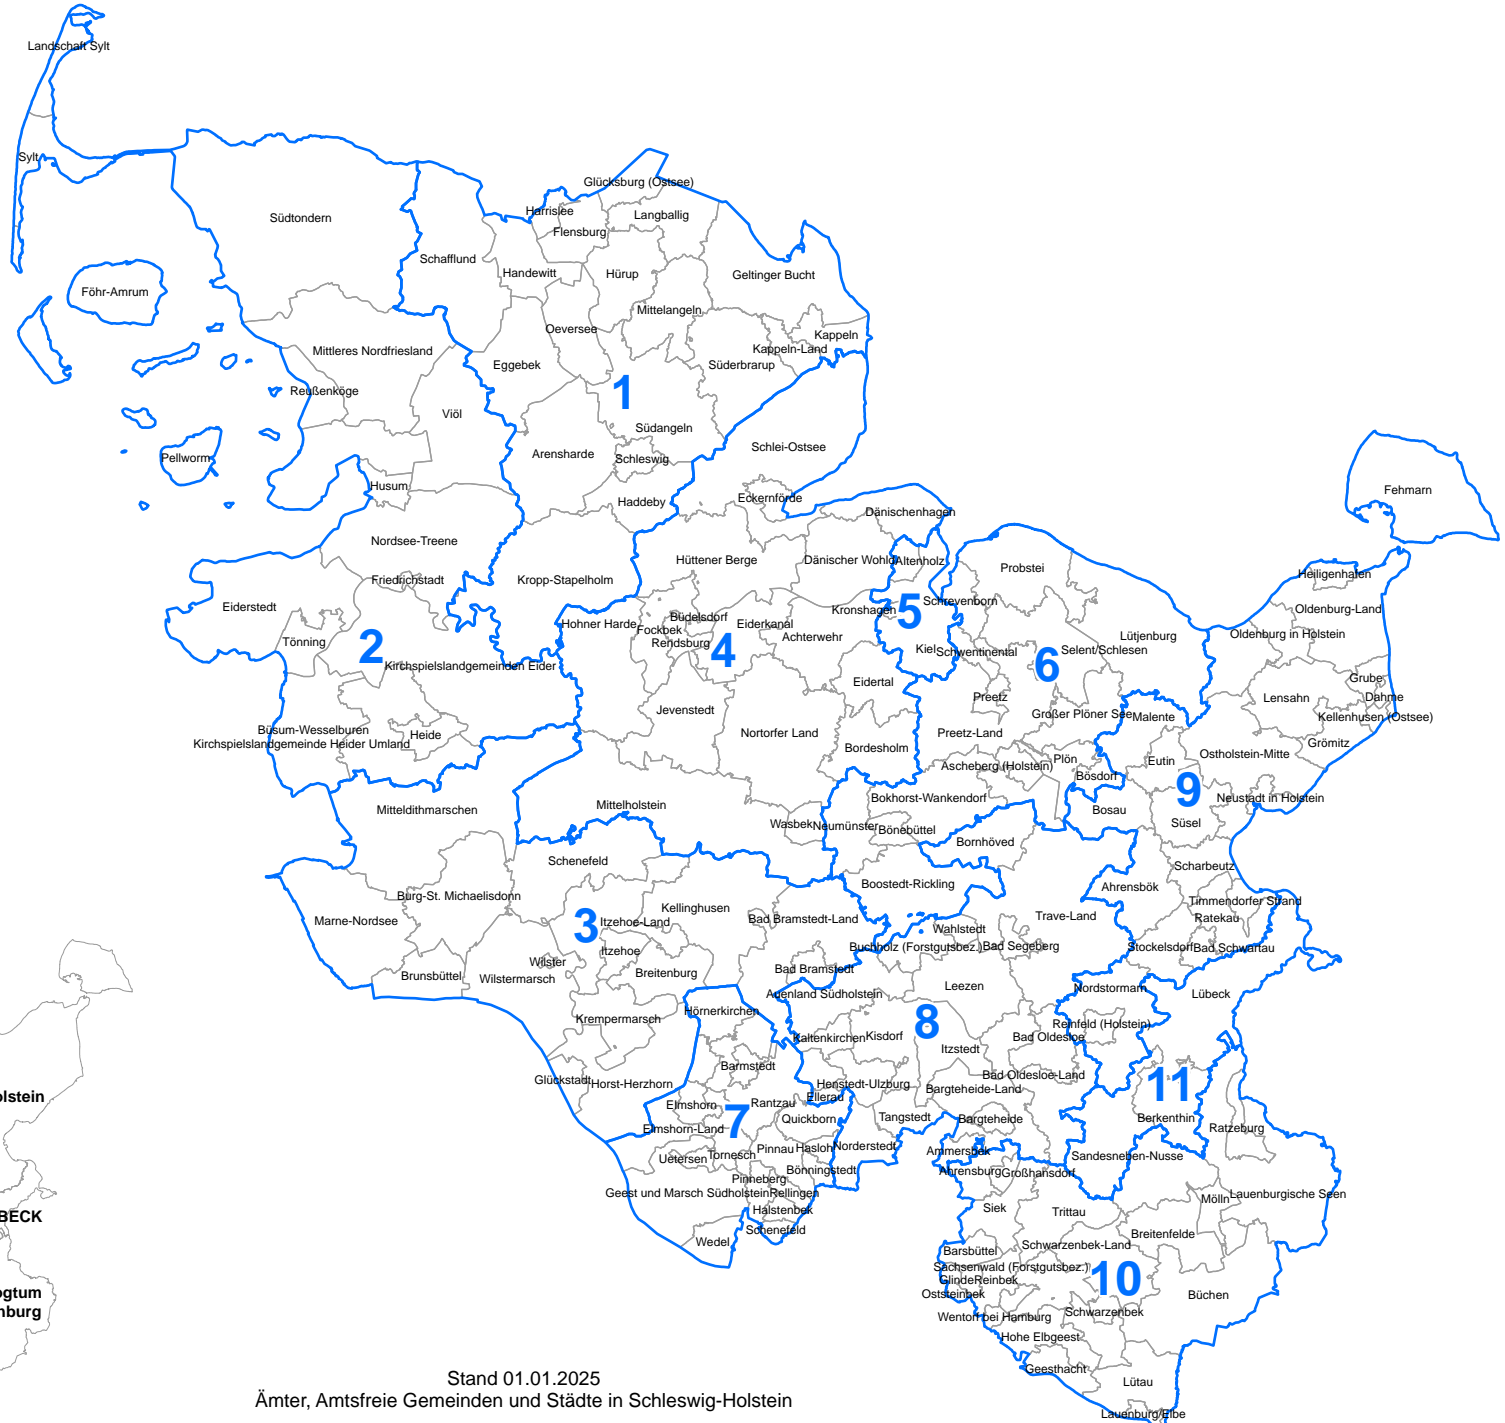

# Bundestagswahlkreise 2025

Die geltende Wahlkreiseinteilung ergibt sich aus der Anlage zu Artikel 1 des Vierundzwanzigsten Gesetzes zur Änderung des Bundeswahlgesetzes (BWG) vom 07. März 2024 (BGBl. I S. 1409).

Nr. Name des Wahlkreises

- 1 Flensburg - Schleswig
- 2 Nordfriesland - Dithmarschen-Nord
- 3 Steinburg - Dithmarschen-Süd
- 4 Rendsburg-Eckernförde
- 5 Kiel
- 6 Plön - Neumünster
- 7 Pinneberg
- 8 Segeberg - Stormarn-Mitte
- 9 Ostholstein - Stormarn-Nord
- 10 Herzogtum Lauenburg - Stormarn-Süd
- 11 Lübeck

Stand 01.01.2025  
Ämter, Amtsfreie Gemeinden und Städte in Schleswig-Holstein

Amt: Eider      Amtsfreie Gemeinde: **Altenholz**      Stadt: SCHLESWIG