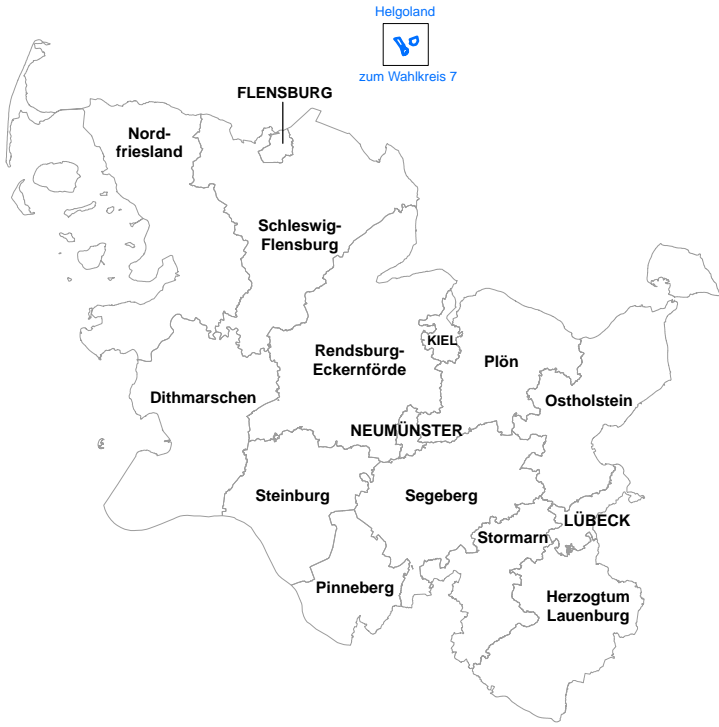

# Bundestagswahlkreise 2025

Die geltende Wahlkreiseinteilung ergibt sich aus der Anlage zu Artikel 1 des Vierundzwanzigsten Gesetzes zur Änderung des Bundeswahlgesetzes (BWG) vom 07. März 2024 (BGBl. I S. 1409).

Nr. Name des Wahlkreises

- 1 Flensburg - Schleswig
- 2 Nordfriesland - Dithmarschen-Nord
- 3 Steinburg - Dithmarschen-Süd
- 4 Rendsburg-Eckernförde
- 5 Kiel
- 6 Plön - Neumünster
- 7 Pinneberg
- 8 Segeberg - Stormarn-Mitte
- 9 Ostholstein - Stormarn-Nord
- 10 Herzogtum Lauenburg - Stormarn-Süd
- 11 Lübeck

Stand 01.01.2025  
Ämter, Amtsfreie Gemeinden und Städte in Schleswig-Holstein

Amt: Eider      Amtsfreie Gemeinde: **Altenholz**      Stadt: SCHLESWIG